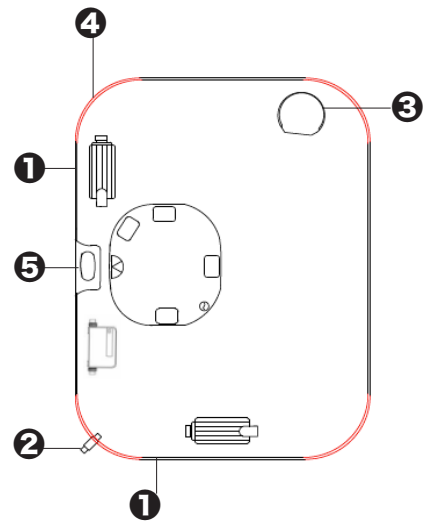

For immersion/installation, reference is made to a separate manual on our website.
For nedsænkning/installation henvises til en separat manual på vores hjemmeside.
För nedsänkning/inbyggnad refereras det till separat manual på vår hemsida.
Para inmersión/instalación, se hace referencia a un manual separado en nuestro sitio web.

UK: NOTE! The hottub shell must be supported in its full length by a flat surface such as concrete, tiles, wood, insulation or other material that holds the weight. The measurements are shown in cm and can vary +/- 1.5 cm. Subject to printing errors and changes.

* Seat depth is measured from the seat and up to the water edge marking on the filter box.

DK: BEMÆRK! Badet skal understøttes i sin fulde længde af en plan overflade som beton, fliser, træ, isolering eller andet materiale, der holder vægten. Mål er vist i cm og kan variere +/- 15 mm. Med forbehold for trykfejl og ændringer.

* Sittedybde er målt fra sædet og op til vandkants markeringen på filterboksen.

SE: OBS! Badet skal understötts i dess fulla längd av en plan yta såsom betong, plattor, trä, isolering eller annat material som håller till vikten. Måtten visas i cm och kan variera +/- 1,5 cm. Med förbehåll för tryckfel och ändringar.

* Sittdjup är mått från sittplats och upp till vattenkants markeringen på filterboxen.

ES: NOTA! El armazón de la bañera debe estar soportado en toda su longitud por una superficie plana como hormigón, baldosas, madera, aislamiento u otro material que soporte el peso. Las medidas se muestran en cm y pueden variar +/- 1,5 cm. Sujeto a errores de imprenta y modificaciones. * La profundidad del asiento se mide desde el asiento hasta la marca del borde del agua en la caja del filtro.