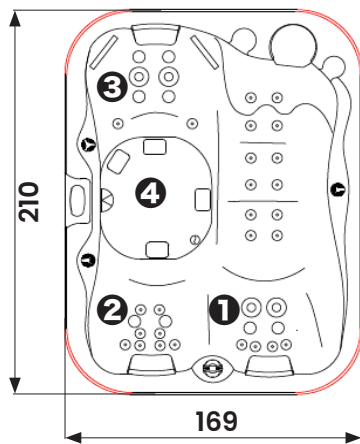

Trio

Depth/Dybde/Djup/Profundidad*

- 1: Lounge seat/Liggeplads/Liggplats/Lugar de mentira 42 cm
- 2: Seat/Sæde/Sittplats/Asiento 46 cm
- 3: Seat/Sæde/Sittplats/Asiento 46 cm
- 4: Bottom/Bund/Botten/El fondo 60 cm

UK: NOTE! The hottub shell must be supported in its full length by a flat surface such as concrete, tiles, wood, insulation or other material that holds the weight. The measurements are shown in cm and can vary +/- 1.5 cm. Subject to printing errors and changes.

* Seat depth is measured from the seat and up to the water edge marking on the filter box.

DK: BEMÆRK! Badet skal understøttes i sin fulde længde af en plan overflade som beton, fliser, træ, isolering eller andet materiale, der holder vægten. Mål er vist i cm og kan variere +/- 15 mm. Med forbehold for trykfejl og ændringer.

* Sittedybde er målt fra sædet og op til vandkants markeringen på filterboksen.

SE: OBS! Badet skal understötts i dess fulla längd av en plan yta såsom betong, plattor, trä, isolering eller annat material som håller till vikten. Måtten visas i cm och kan variera +/- 1,5 cm. Med förbehåll för tryckfel och ändringar.