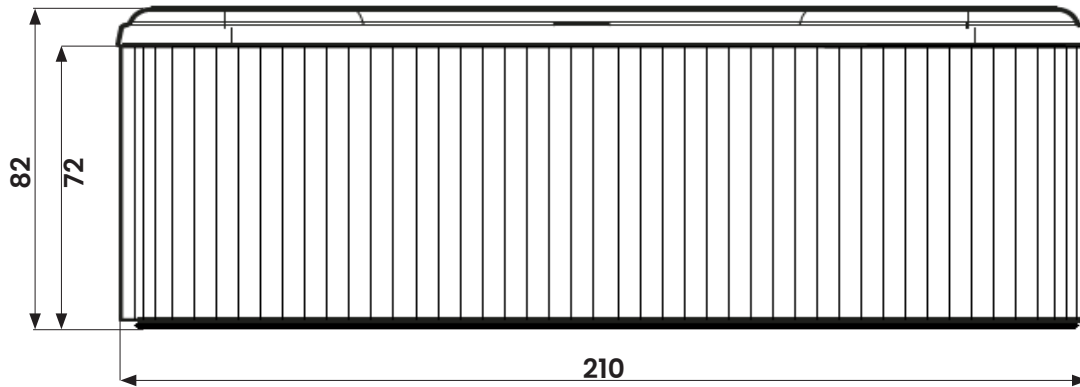

Trio

Depth/Dybde/Djup/Profundidad*

- 1: Lounge seat/Liggeplads/Liggplats/Lugar de mentira 42 cm
- 2: Seat/Sæde/Sittplats/Asiento 46 cm
- 3: Seat/Sæde/Sittplats/Asiento 46 cm
- 4: Bottom/Bund/Botten/El fondo 60 cm

UK: NOTE! The hottub shell must be supported in its full length by a flat surface such as concrete, tiles, wood, insulation or other material that holds the weight. The measurements are shown in cm and can vary +/- 1.5 cm. Subject to printing errors and changes.

* Seat depth is measured from the seat and up to the water edge marking on the filter box.

DK: BEMÆRK! Badet skal understøttes i sin fulde længde af en plan overflade som beton, fliser, træ, isolering eller andet materiale, der holder vægten. Mål er vist i cm og kan variere +/- 15 mm. Med forbehold for trykfejl og ændringer.

* Sittedybde er målt fra sædet og op til vandkants markeringen på filterboksen.

SE: OBS! Badet skal understötts i dess fulla längd av en plan yta såsom betong, plattor, trä, isolering eller annat material som håller till vikten. Måtten visas i cm och kan variera +/- 1,5 cm. Med förbehåll för tryckfel och ändringar.