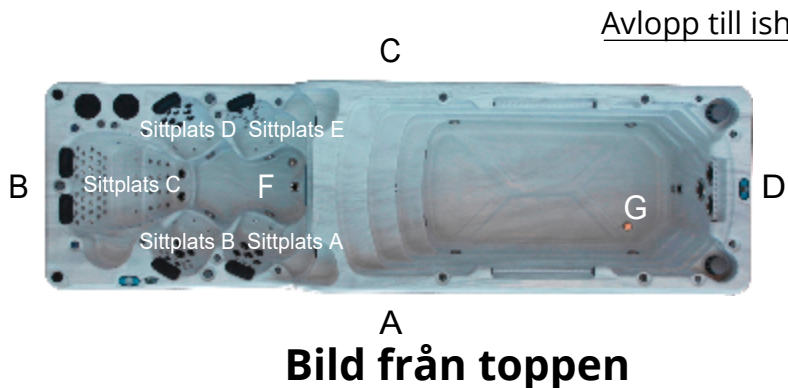

# Swimspa Sea View Lux

Avlopp till ishincken

## Vattendjup av platserna

- Sittplats A = 620
- Sittplats B = 630
- Sittplats C = 640
- Sittplats D = 610
- Sittplats E = 620
- F = Fotrum = 810
- G = Djup = 1410

Alla mått med förbehåll för ändringar.