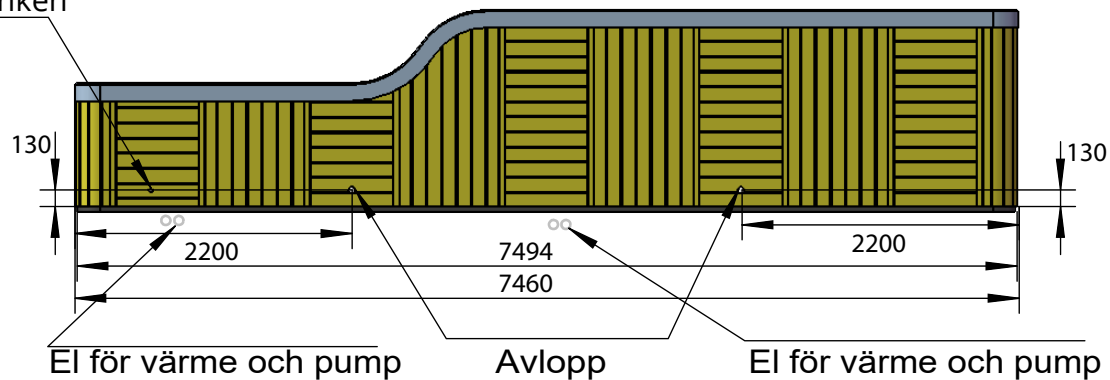

# Swimspa Sea View Lux

Avlopp till ishincken

## Vattendjup av platserna

- Sittplats A = 620
- Sittplats B = 630
- Sittplats C = 640
- Sittplats D = 610
- Sittplats E = 620
- F = Fotrum = 810
- G = Djup = 1410

Alla mått med förbehåll för ändringar.