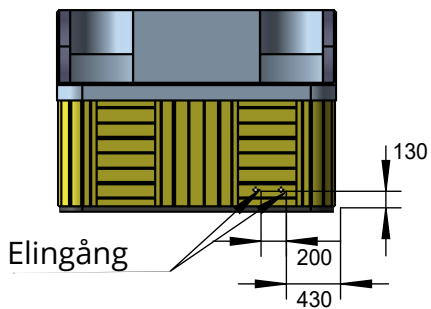

# Swimspa Sea View Lux

Avlopp till ishincken

## Vattendjup av platserna

- Sittplats A = 620
- Sittplats B = 630
- Sittplats C = 640
- Sittplats D = 610
- Sittplats E = 620
- F = Fotrum = 810
- G = Djup = 1410

Alla mått med förbehåll för ändringar.