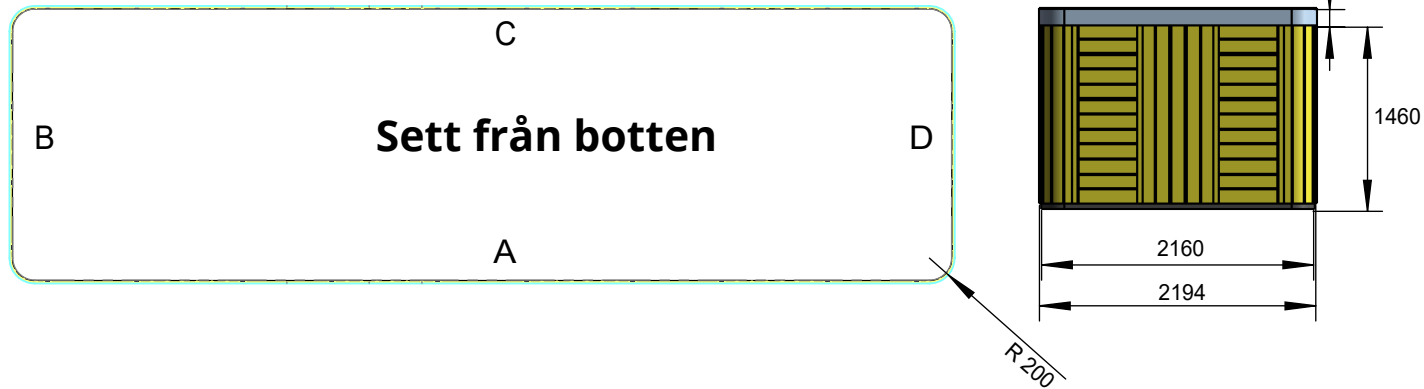

# Swimspa Sea View Lux

Avlopp till ishincken

## Vattendjup av platserna

- Sittplats A = 620
- Sittplats B = 630
- Sittplats C = 640
- Sittplats D = 610
- Sittplats E = 620
- F = Fotrum = 810
- G = Djup = 1410

Alla mått med förbehåll för ändringar.