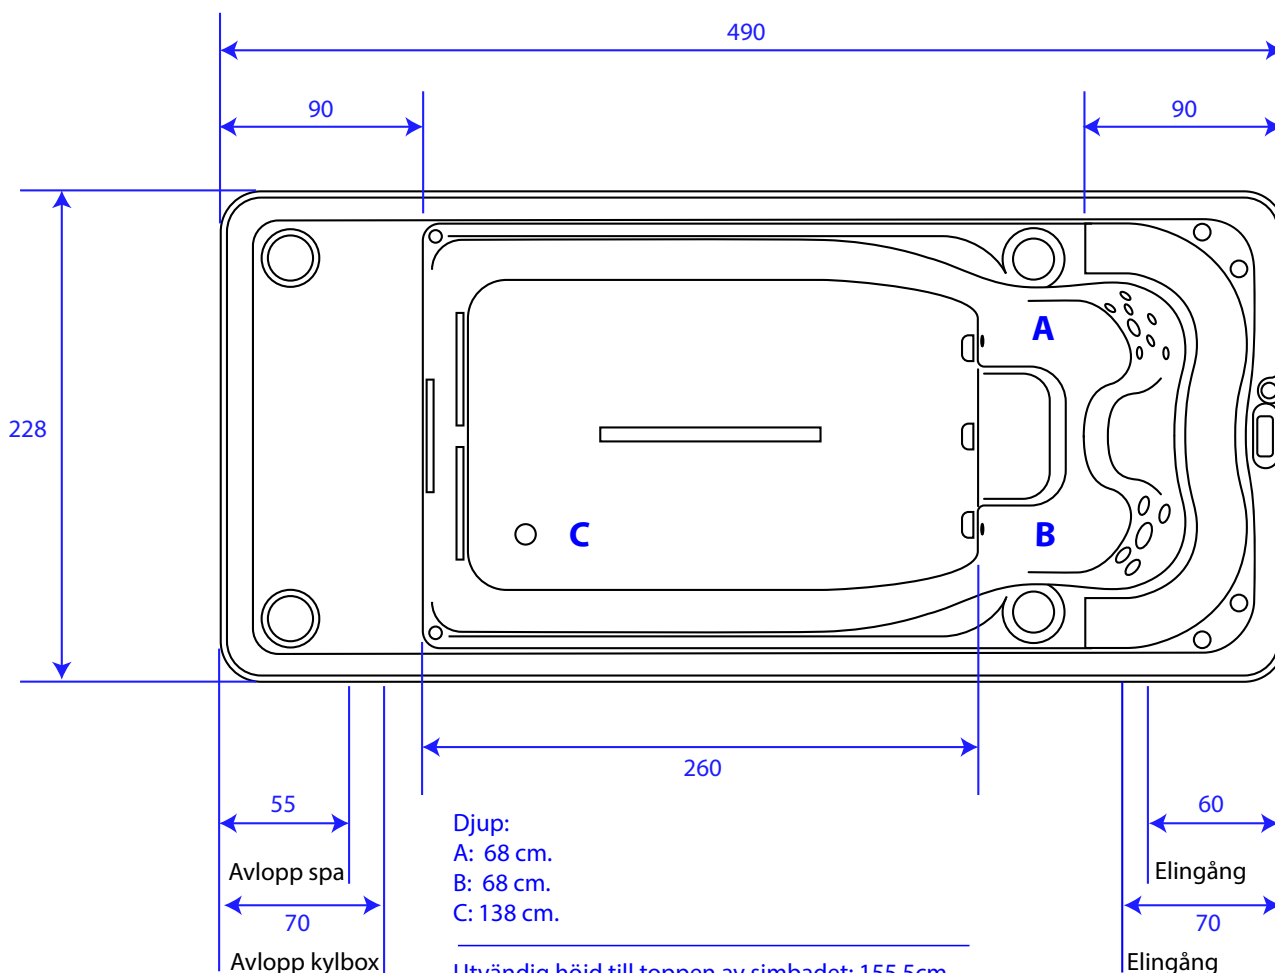

# Swimspa Fraser River

Yttre dimensioner: L: 490 x B: 228 x H: 155,5 cm.

Utvändig höjd till toppen av simbadet: 155,5cm.

Ytterhöjd kabinett: 131 cm.

Avlopp och kraftuttag 13 cm över jorden.

Måländringar kan uppstå.