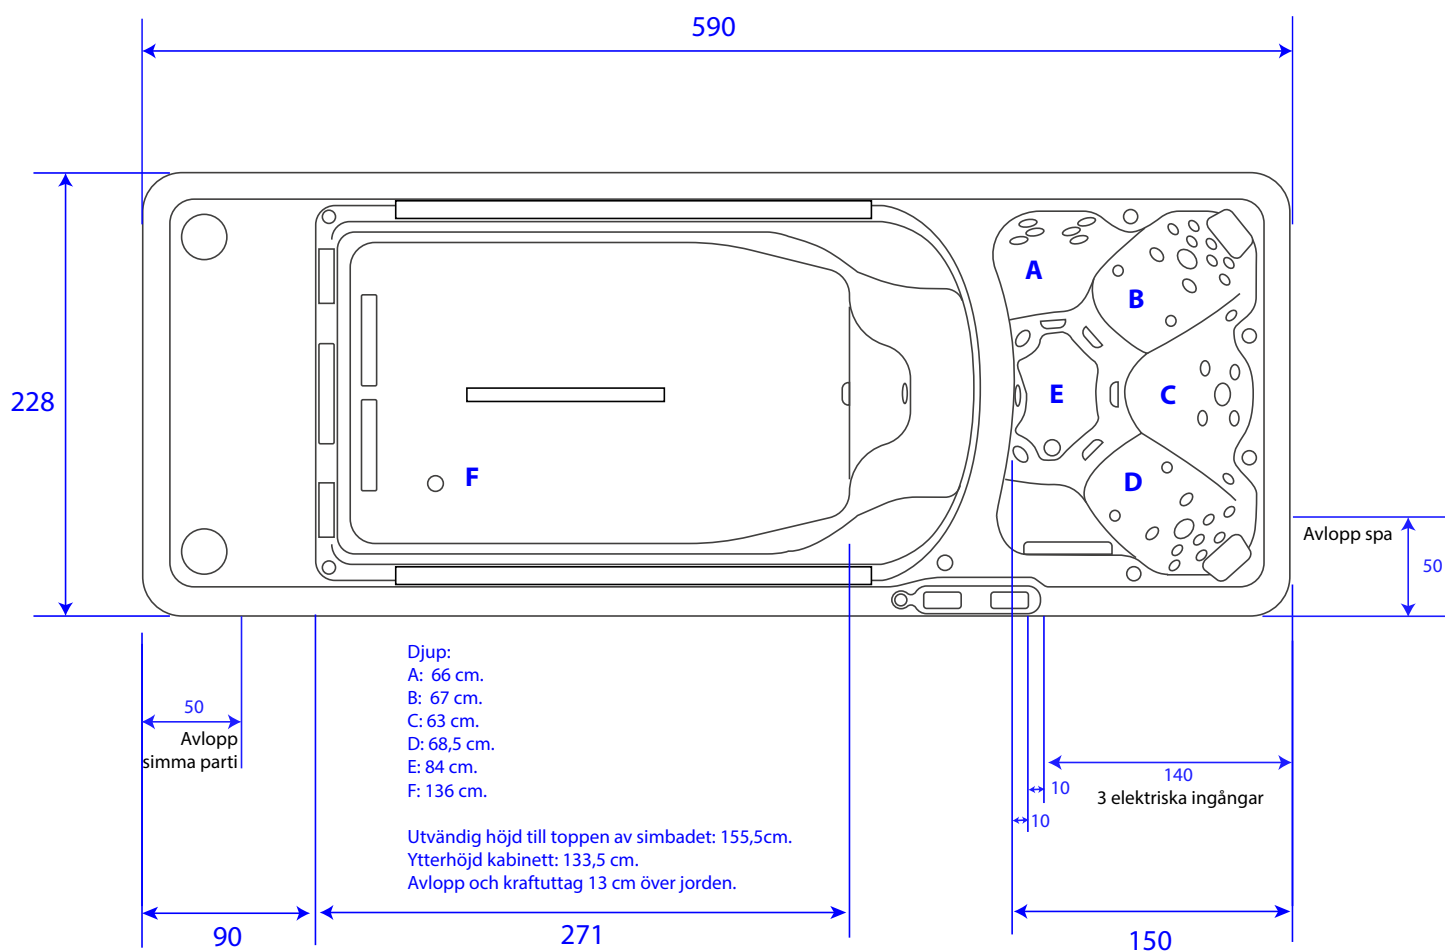

Swimspa River Flow 2

Yttre dimensioner: L: 590 x B: 228 x H: 155,5 cm.

Mäländringar kan uppstå.