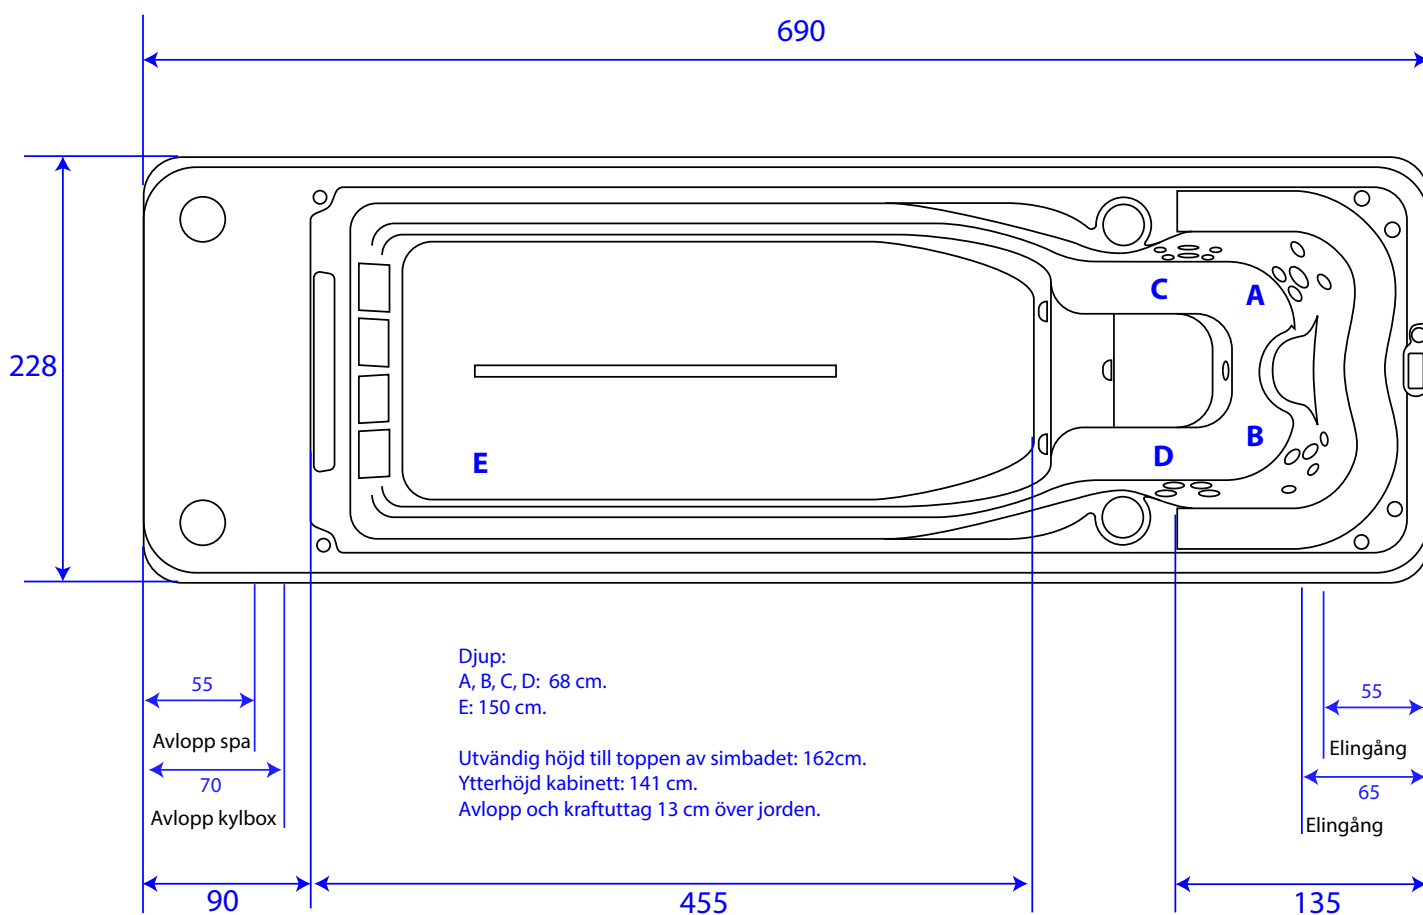

Swimspa Mighty Nile

Yttre dimensioner: L: 690 x B: 228 x H: 162 cm.

Målandringar kan uppstå.