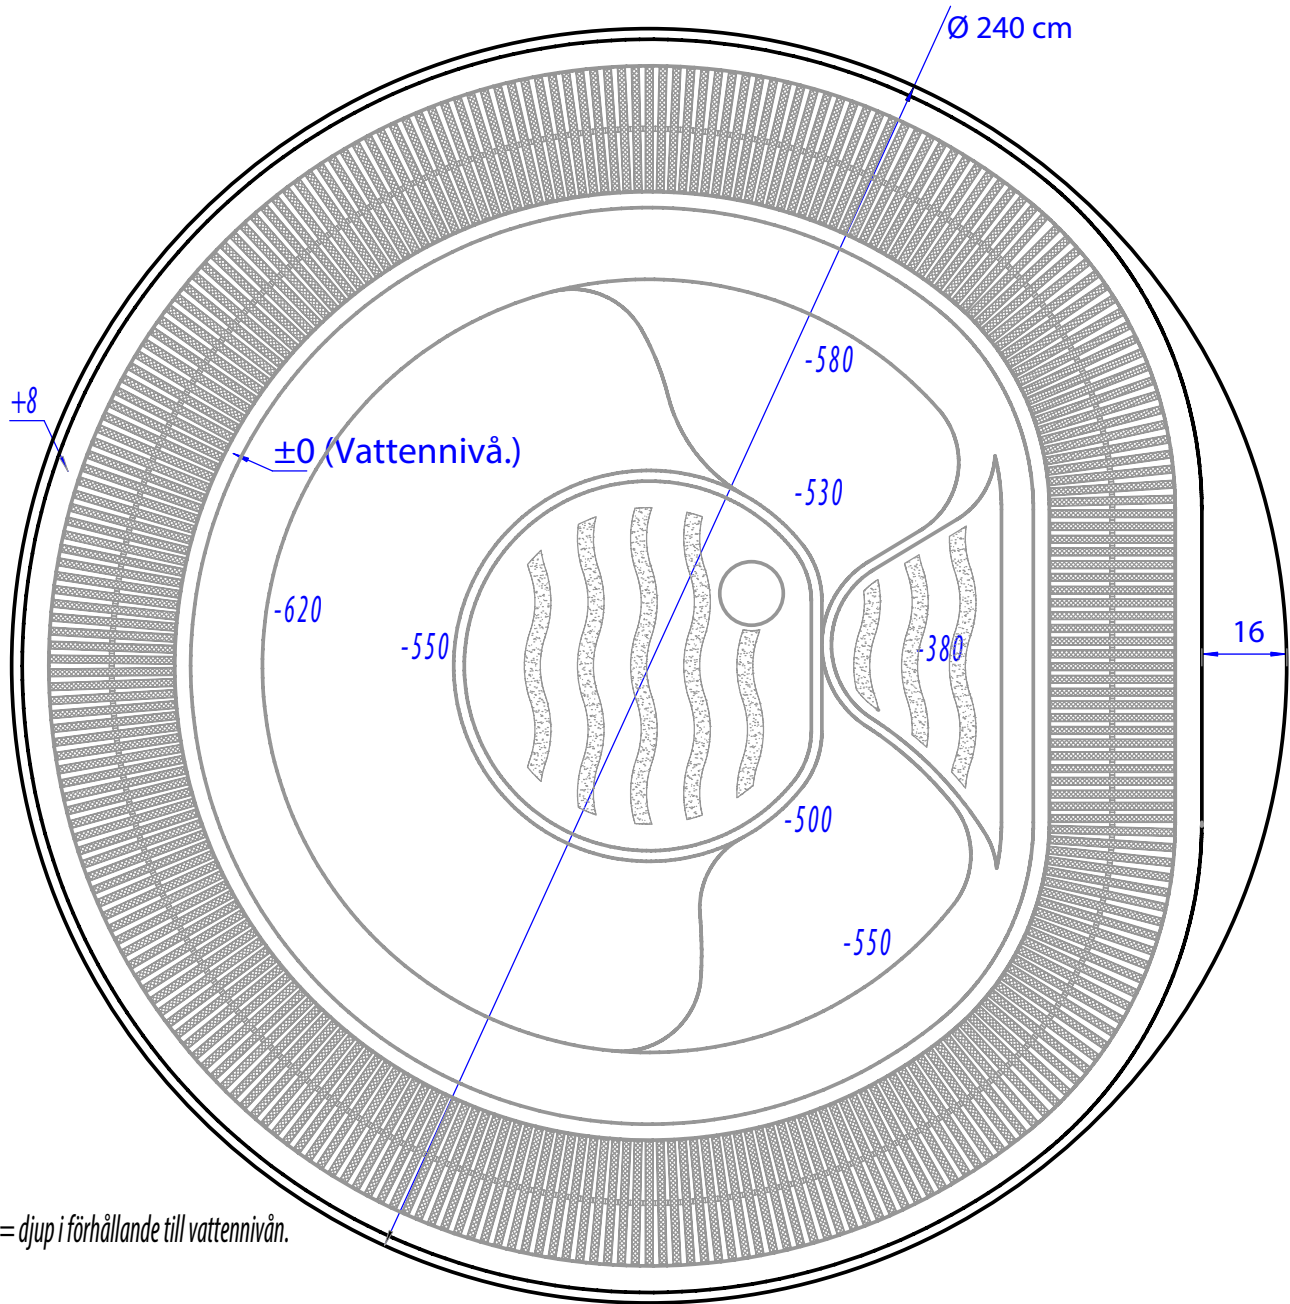

Utomhusspa Acapulco

Alla mått anges i cm med förbehåll för ändringar.

Kursiv = djup i förhållande till vattennivån.