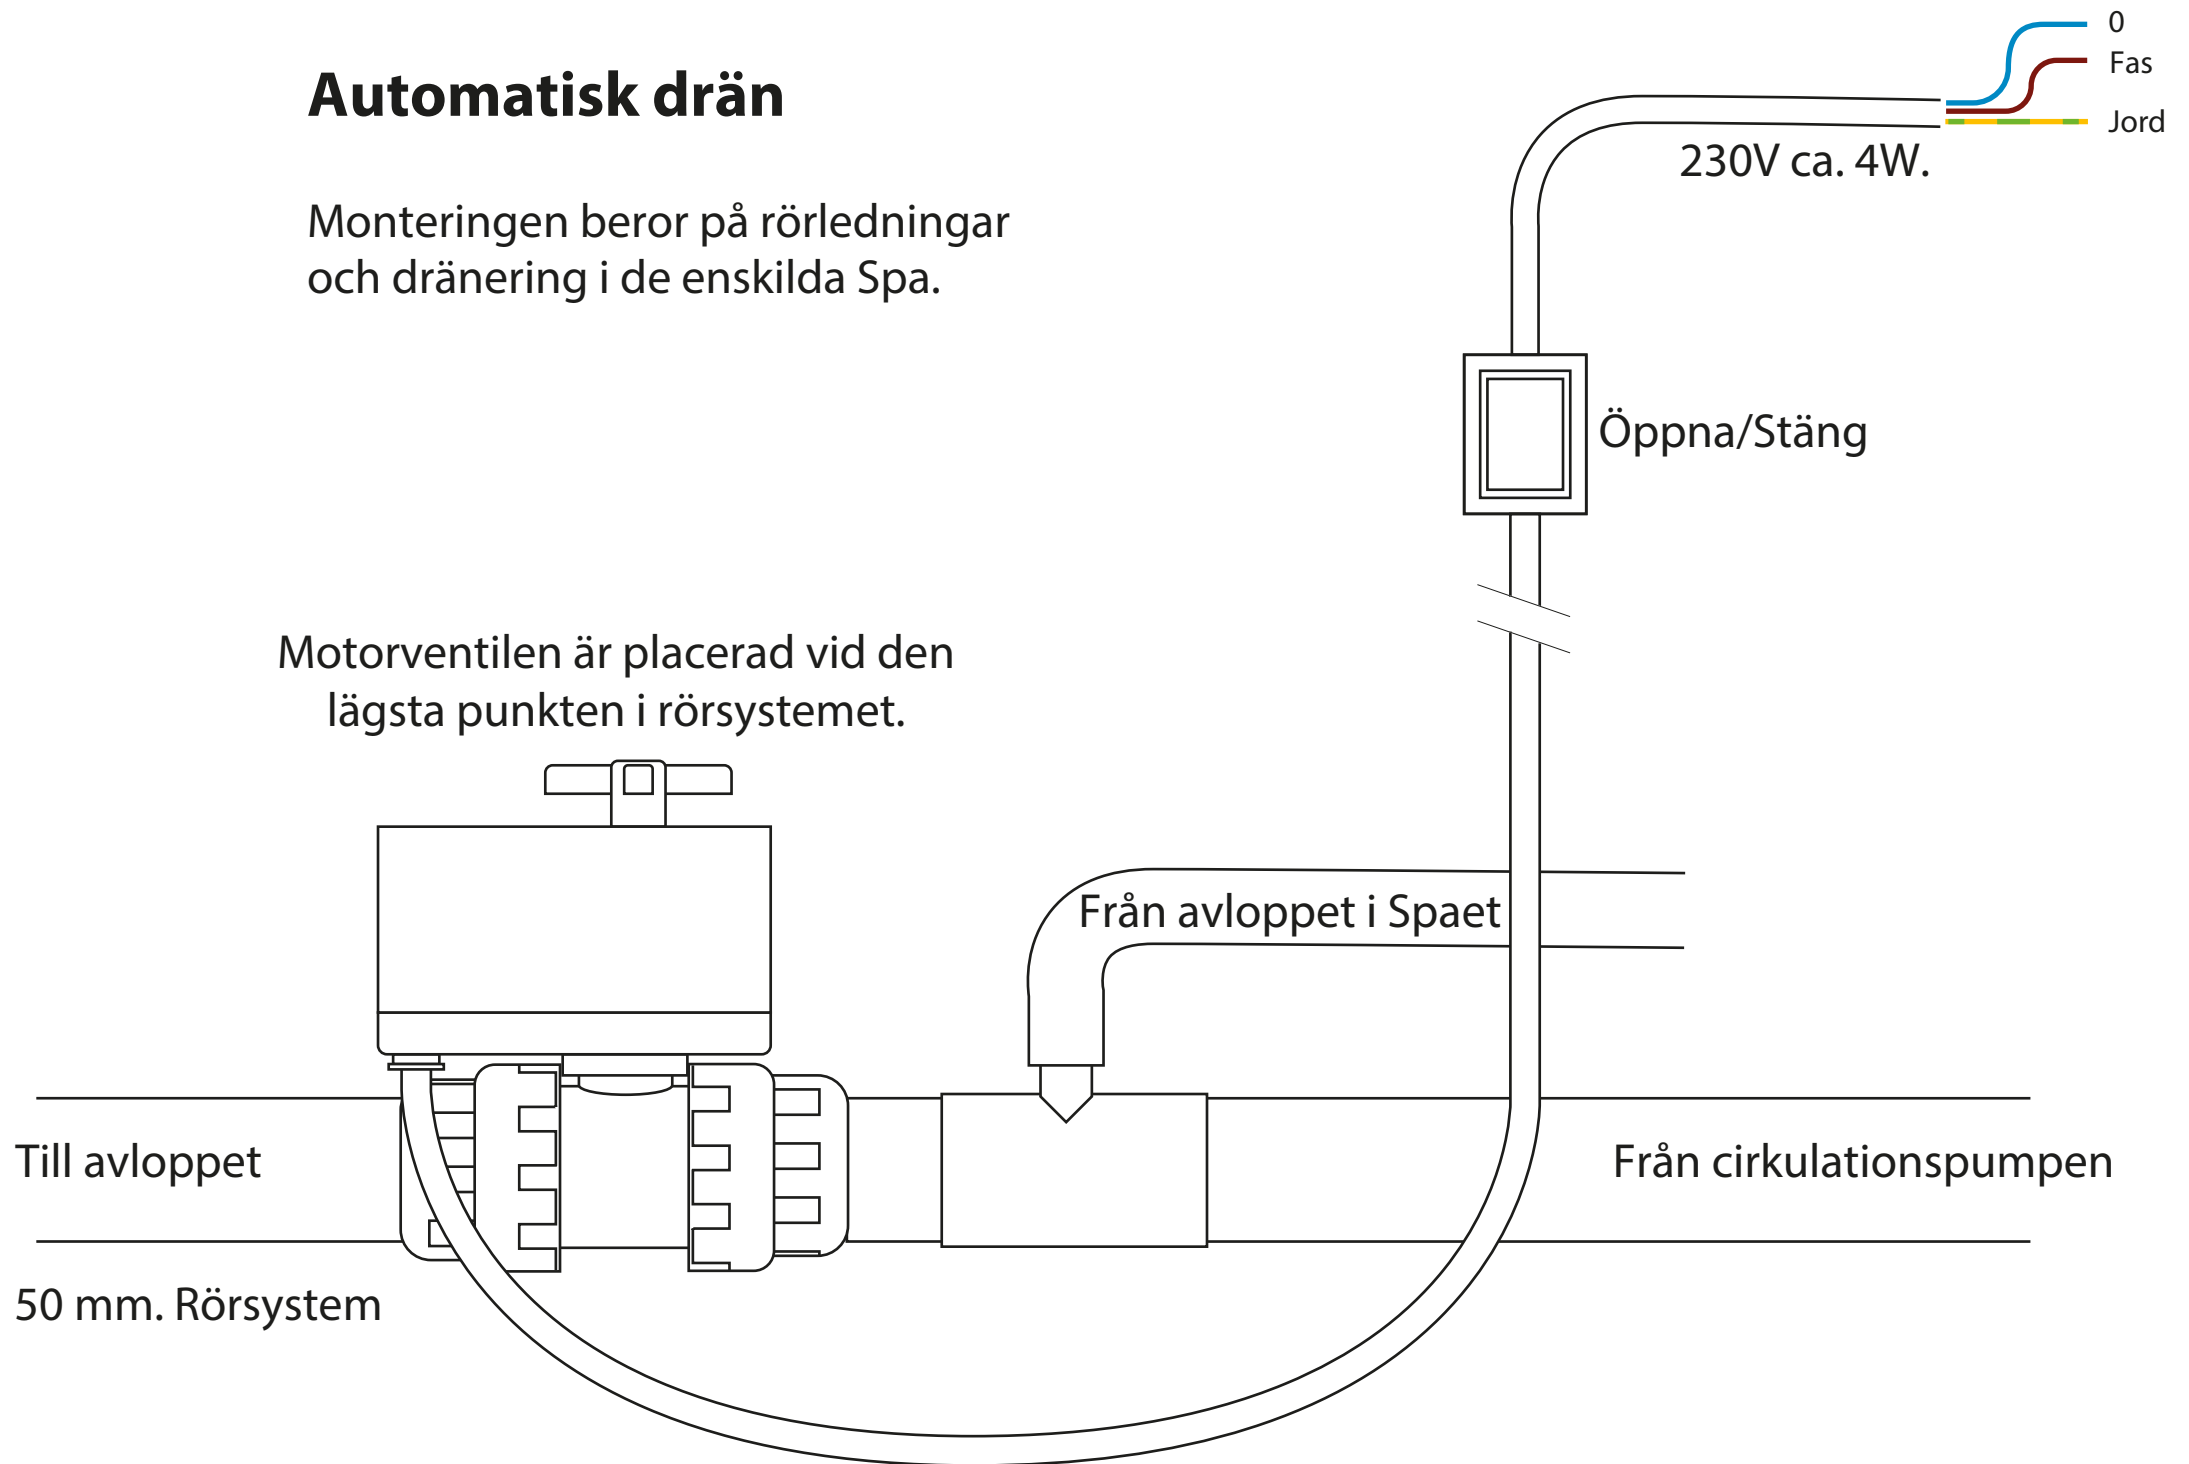

Automatisk drän

Monteringen beror på rörledningarna och dränering i de enskilda Spa.

Motorventilen är placerad vid den lägsta punkten i rörsystemet.

0

Fas

Jord

230V ca. 4W.

Öppna/Stäng

Från avloppet i Spaet

Till avloppet

Från cirkulationspumpen

50 mm. Rörsystem