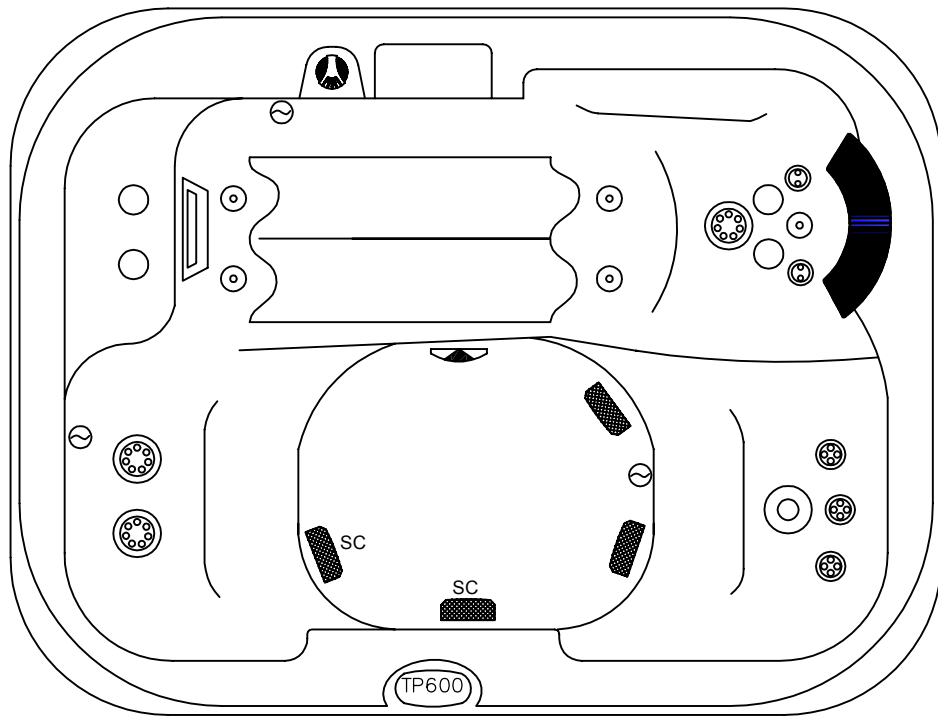

Utespa Marina

5" Jets		1	2" pulserende Jets		2
5" pulserande jets		3	2" In/utlopp		4
3,5" Jets		2	Ljus		1
3,5" pulserende Jets		3	Luftstyrning		1
2" Jets		5	Avlopp		