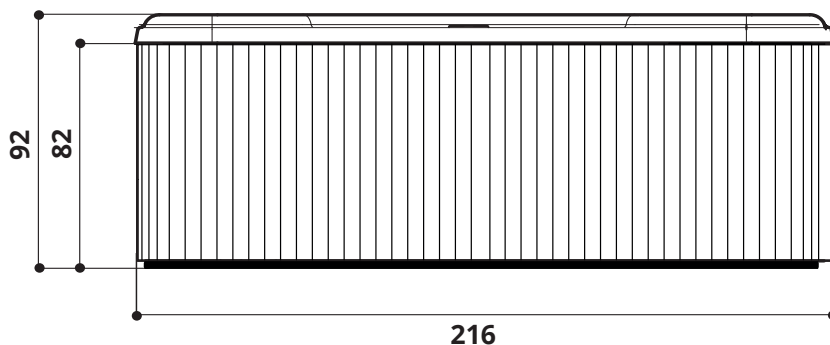

Riptide

Sittdjup

Sittplats 1: Sittdjup 53 cm

Sittplats 2: Sittdjup 54 cm

Sittplats 3: Sittdjup 49 cm

Sittplats 4: Sittdjup 53 cm

Sittplats 5: Sittdjup 49 cm

Sittplats 6: Sittdjup 54 cm

Sittplats 7: Sittdjup 49 cm

Fotvalv 8: Djup 68 cm

OBS! Badet skal understötts i dess fulla längd av en plan yta såsom betong, plattor, trä, isolering eller annat material som håller till vikten. Måtten visas i cm och kan variera +/- 1,5 cm. Med förbehåll för tryckfel och ändringar.

*Sittdjup är mätt från sittplats och upp till vattenkants markeringen på filterboxen.