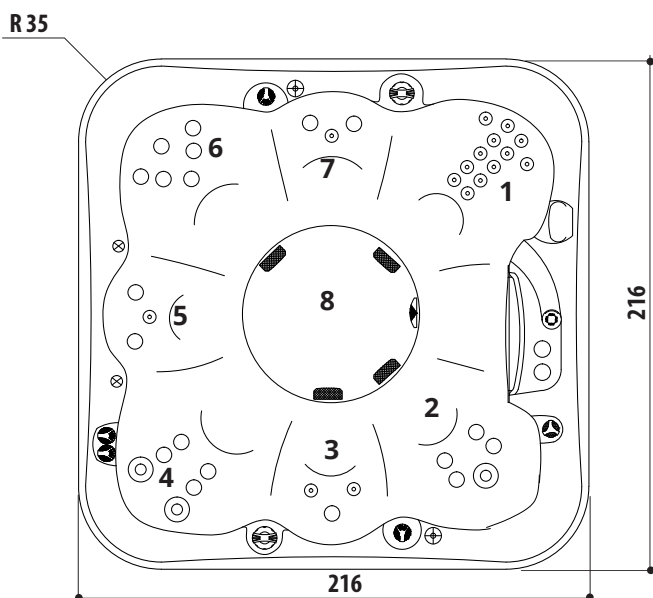

Riptide

Sittdjup

Sittplats 1: Sittdjup 53 cm

Sittplats 2: Sittdjup 54 cm

Sittplats 3: Sittdjup 49 cm

Sittplats 4: Sittdjup 53 cm

Sittplats 5: Sittdjup 49 cm

Sittplats 6: Sittdjup 54 cm

Sittplats 7: Sittdjup 49 cm

Fotvalv 8: Djup 68 cm

OBS! Badet skal understötts i dess fulla längd av en plan yta såsom betong, plattor, trä, isolering eller annat material som håller till vikten. Måtten visas i cm och kan variera +/- 1,5 cm. Med förbehåll för tryckfel och ändringar.

*Sittdjup är mätt från sittplats och upp till vattenkants markeringen på filterboxen.