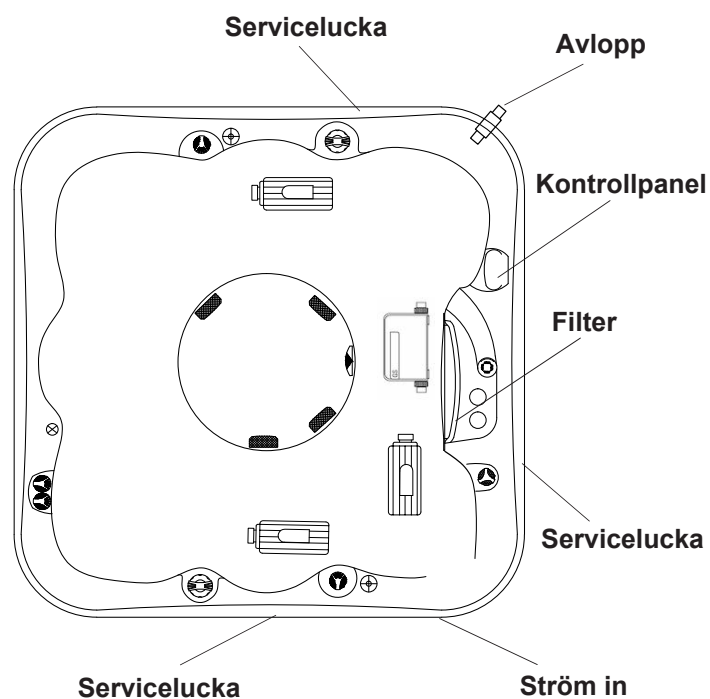

Riptide

Sittdjup

Sittplats 1: Sittdjup 53 cm

Sittplats 2: Sittdjup 54 cm

Sittplats 3: Sittdjup 49 cm

Sittplats 4: Sittdjup 53 cm

Sittplats 5: Sittdjup 49 cm

Sittplats 6: Sittdjup 54 cm

Sittplats 7: Sittdjup 49 cm

Fotvalv 8: Djup 68 cm

OBS! Badet skal understötts i dess fulla längd av en plan yta såsom betong, plattor, trä, isolering eller annat material som håller till vikten. Måtten visas i cm och kan variera +/- 1,5 cm. Med förbehåll för tryckfel och ändringar.

*Sittdjup är mätt från sittplats och upp till vattenkants markeringen på filterboxen.