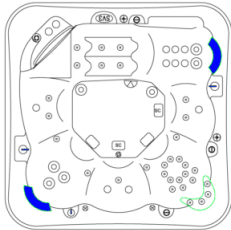

UTOMHUSSPA MONTANA SVART

68.995,00 SEK

Detta rymliga spabad har fem sittplatser och en liggplats där du i de ergonomiska sätena kan koppla av i optimal komfort.

Mått: L: 220 cm x B: 220 cm x H: 97 cm.

Rekommanderat pris: SEK ~~108.195,00~~

Montana utespa, svart 220 x 220 x 97 cm.

5" dyse	7	2" indugning	0
3,5" dyse	10	1,5" indugning	0
2" dyse	31	Lys	1
Luftregulering	3	Oscillator	1
Lufthyge	0	Vandflåddyse	0
Omskifter	2	Vandflåddomsalter	1
Små lys	0	Sprinkler	0
Vandfald	1	Laminar dyse	2
		Koppholder	2