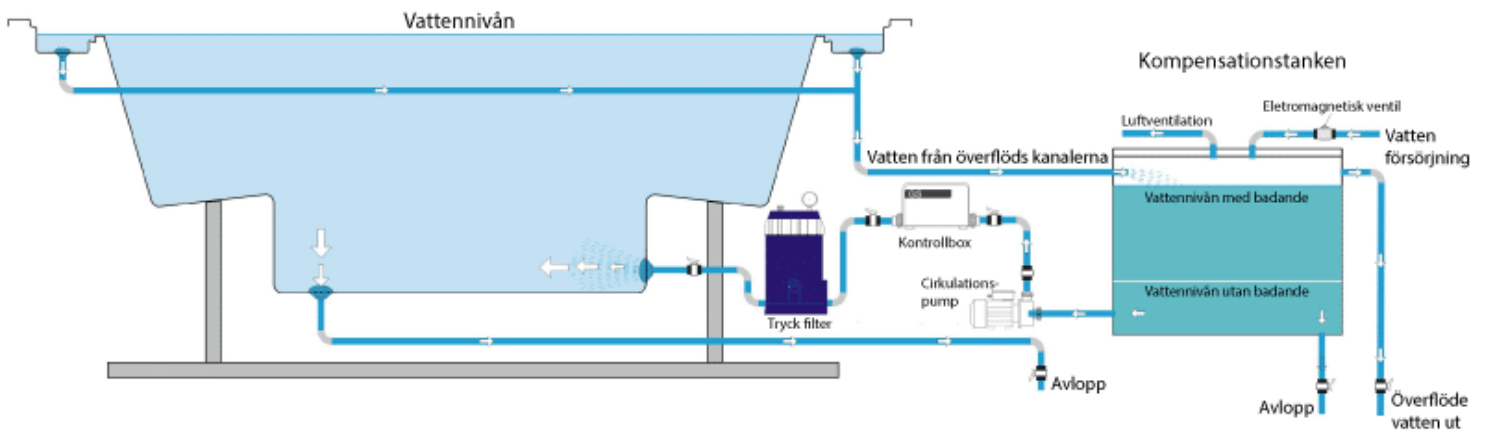

Mått: L: 380 cm x B: 240 cm x H: 100 cm

Filter loopen

Vid badning i spaet kommer vattnet att strömma in i överflöds kanalerna under gallren och ner i kompensationstanken.

Normalt kommer en tredjedel av vattnet som finns i systemet att ligga i kompensationstanken. När cirkulationspumpen körs, oavsett om det finns badande eller inte, kommer vattennivån att vara så hög att den kan strömma genom gallren vid spa-kanten. Cirkulationspumpen cirkulerar vattnet genom både kompensationstanken och spaet. (Båda har en ozonator).

Vid retur av vattnet från kompensationstanken till spaet passerar det genom ett sandfilter. Det rekommenderas att cirkulationen körs två gånger dagligen och fyra timmar åt gången.

För att behålla den korrekta vattennivån i spaet är kompensationstanken försedd med ett påfyllningssystem som fyller upp vatten från utsidan när det behövs.