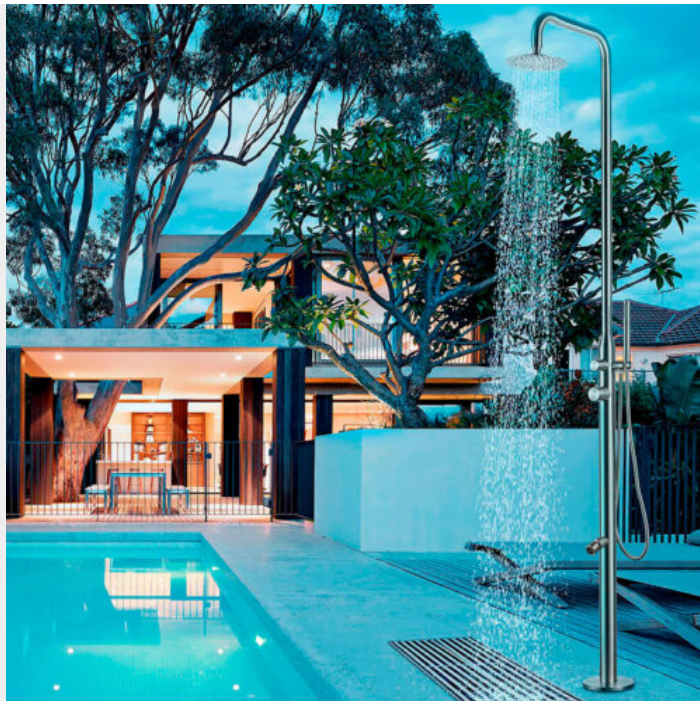

UTOMHUSDUSCH ZONE 2

SKU: 8014

12.575,00 SEK

Fristående exklusiv utomhusdusch i toppkvalitet för både kallt och varmt vatten. Tillverkad i borstat rostfritt stål med ettgreppsblandare, omställare och cylinderformad handdusch.

Rekommenderat pris: Kr. **15.345,00**

Höjd: 230 cm.

Rördiameter: 6 cm

PRODUCT DESCRIPTION

Fristående exklusiv utomhusdusch i toppkvalitet för både kallt och varmt vatten. Tillverkad i borstat rostfritt stål med ettgreppsblandare, omställare och cylinderformad handdusch. Dröm dig bort till regnskogen och njut av den fantastiska känslan av mjuka och tropiska regndroppar som strömmar ut ur duschhuvudet.

Njut av en uppfriskande dusch både innan och efter ett varmt och avslappnande bad i ditt utomhusspa, badtunna eller bastu. Duschen kan även användas inomhus, exempelvis bredvid din pool eller inomhusspa.

- Syrabeständigt (syrafast 316) rostfritt stål
 - Blandare
 - Handdusch
 - Mått: Höjd 230 cm
 - Rördiameter: 6 cm

Specifikationer

[Ladda ner dokument](#)

[Manual](#)

SPA KOMPANIET REKOMMENDERAR:

[Utomhusdusch Zone 1](#)