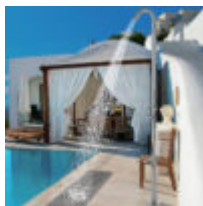

PRODUCT DESCRIPTION

Fristående exklusiv utomhusdusch i toppkvalitet för både kallt och varmt vatten. Tillverkad i borstat rostfritt stål med ettgreppsblandare, omställare och cylinderformad handdusch. Dröm dig bort till regnskogen och njut av den fantastiska känslan av mjuka och tropiska regndroppar som strömmar ut ur duschhuvudet.

Njut av en uppfriskande dusch både innan och efter ett varmt och avslappnande bad i ditt utomhusspa, badtunna eller bastu. Duschen kan även användas inomhus, exempelvis bredvid din pool eller inomhusspa.

- Syrabeständigt (syrafast 316) rostfritt stål
  - Blandare
  - Handdusch
  - Mått: Höjd 230 cm
  - Rördiameter: 6 cm

Specifikationer

[Ladda ner dokument](#)

[Manual](#)

SPA KOMPANIET REKOMMENDERAR:

[Utomhusdusch Zone 1](#)

11.235,00 SEK