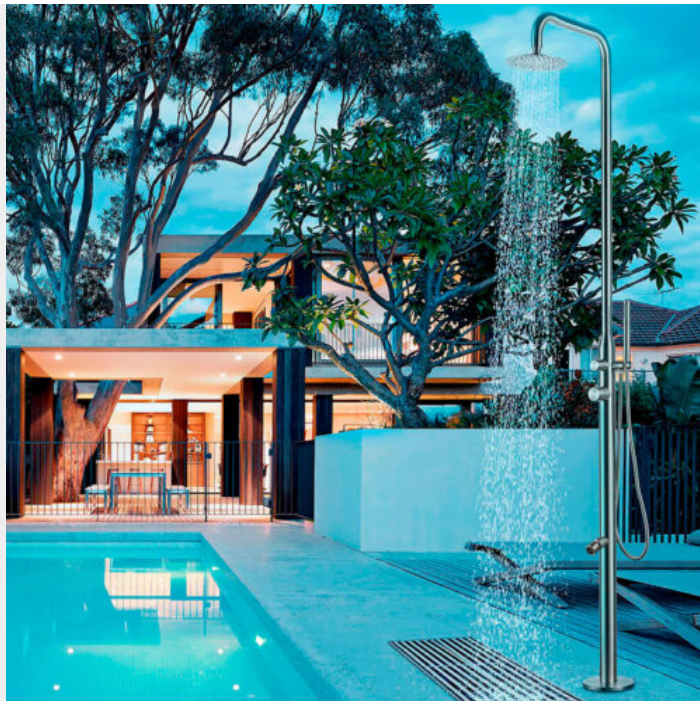

UTOMHUSDUSCH ZONE 2

SKU: 8014

12.575,00 SEK

Fristående exklusiv utomhusdusch i toppkvalitet för både kallt och varmt vatten. Tillverkad i borstat rostfritt stål med ettgreppsblandare, omställare och cylinderformad handdusch.

Rekommenderat pris: Kr. **15.345,00**

Höjd: 230 cm.

Rördiameter: 6 cm

PRODUCT DESCRIPTION

Fristående exklusiv utomhusdusch i toppkvalitet för både kallt och varmt vatten. Tillverkad i borstat rostfritt stål med ettgreppsblandare, omställare och cylinderformad handdusch. Dröm dig bort till regnskogen och njut av den fantastiska känslan av mjuka och tropiska regndroppar som strömmar ut ur duschhuvudet.

Njut av en uppfriskande dusch både innan och efter ett varmt och avslappnande bad i ditt utomhusspa, badtunna eller bastu. Duschen kan även användas inomhus, exempelvis bredvid din pool eller inomhusspa.

- Syrabeständigt (syrafast 316) rostfritt stål
 - Blandare
 - Handdusch
 - Mått: Höjd 230 cm
 - Rördiameter: 6 cm

Specifikationer

[Ladda ner dokument](#)

[Manual](#)

SPA KOMPANIET REKOMMENDERAR:

•
[Utomhusdusch Zone 1](#)