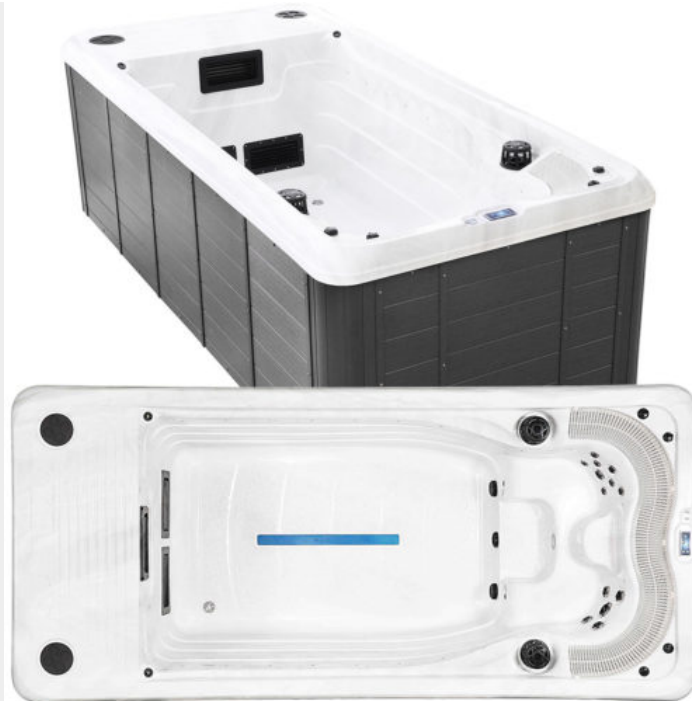

SWIMSPA FRASER RIVER

SKU: 2053

265.595,00 SEK

Till outdoor wellness året runt (för inbyggnad eller nedsänkning)

Simträning. Wellness. Umgänge. Varje dag, hemma hos dig själv- året runt. Spaet är placerad i den ena delen av karet. Här finns ett par komfortabla sittplatser och en liggplats.

KAN ÄVEN KÖPAS MED SALTVATTENLÖSNING!

[Se Saltvattenanläggning som krävs för installation.](#)

PRODUCT DESCRIPTION

Ett swimspa ger möjlighet till träning och avslappning direkt i din egen trädgård. Med en vattenström på 1,8 m³ pr. sekund, kan du simma på samma plats och slippa onödiga vändningar. Avslutningsvis kan du njuta av en skön massage i den separata spa-delen. I de två kylboxar kan du dessutom hålla din dryck kall.

Fraser River har en turbin med en särskild pump som ger en justerbar och kraftig ström under ditt simpass. De tre insug som är placerade under spa-delen ser till att vattenströmmen är jämn.

Ett överloppsgaller säkrar dessutom att vattennivån i poolen är tillräckligt hög för att kunna simträna.

Stativ: Solid underhållsfri PVC

Karet: Formstöpt sanitetsakryl

Vattenvolym: Ca. 5830 L

Pooldjup: Ca. 138 cm

Vikt: 1590 kg.

Teknisk isolering med 5 lager.

Värmeisolerande lock: Skumad polystyren ca. 10-20 cm (Extra kraftigt) i färg grå / svart melerad.