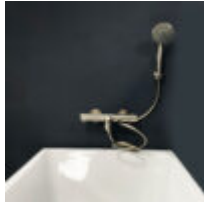

STENBADKAR RIMINI I 3 STORLEKAR

SKU: N/A

18.845,00 SEK – 26.945,00 SEK

Fristående badkar i snygg äggformat design.
Välj mellan 3 storlekar.

PRODUCT DESCRIPTION

Karet har ett inbyggt överfyllnadsskydd som är lätt att göra rent och en fröjd för ögat. Karet er i snygg äggformat design.

[Rock Solid™](#)

Rock Solid™ är ett exklusivt, gediget och lättskött material. Rock Solid är en helstöpt konststen som tillåter en design som inte är möjlig att uppnå med material som porslin och natursten. Vackra och eleganta linjer, tunnare väggar och en enhetlig silkesmatt yta. Ett Rock Solid badkar har en hård och matt yta utan öppna porer, vilket gör det resistent mot repor och lätt att rengöra och underhålla.

Ekstra tillbehör:

•

[Læsø pall, RockSolid™](#)

3.495,00 SEK

•

[Badkarsblandare Tirana](#)

3.395,00 SEK

•