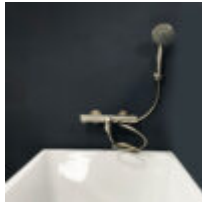

PRODUCT DESCRIPTION

Den ovala formen och de avrundade hörnen gör att badkaret har en hög sittkomfort och tar lite plats. Karet har ett inbyggt överfyllnadsskydd.

Avloppssats och avloppsslang ingår ej.

****Reparationskit** medföljer

Rock Solid™ är ett exklusivt, gediget och lättskött material. Rock Solid är en helstöpt konststen som tillåter en design som inte är möjlig att uppnå med material som porslin och natursten. Vackra och eleganta linjer, tunnare väggar och en enhetlig silkesmatt yta. Ett Rock Solid badkar har en hård och matt yta utan öppna porer, vilket gör det resistent mot repor och lätt att rengöra och underhålla.

Ekstra tillbehör:

•

[Læsø pall, RockSolid™](#)

3.495,00 SEK

•

[Badkarsblandare Tirana](#)

3.395,00 SEK

•