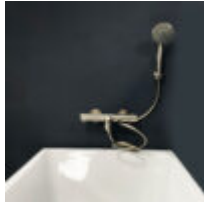

3.495,00 SEK

•

[Badkarsblandare Tirana](#)

3.395,00 SEK

•