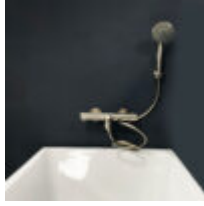

[Badkarsblandare Tirana](#)

3.395,00 SEK

•