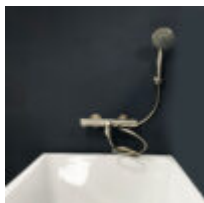

#### [Produktinfo](#)

Material:

**Insida:** vit silkesmatt helstöpt RockSolid™ \*

**Framsida:** svart matt

**Överfyllnadsskydd:** Inbyggt i karet

**Bottenventil:** Pop-up i kromfärgad massiv mässing med synlig toppdel i vit.

[Avloppskop med flexslang](#)

349,00 SEK

**Ekstra tillbehör:**

•

[Badkarsbricka i RockSolid™](#)

1.475,00 SEK

•

[Badkarsblandare Tirana](#)