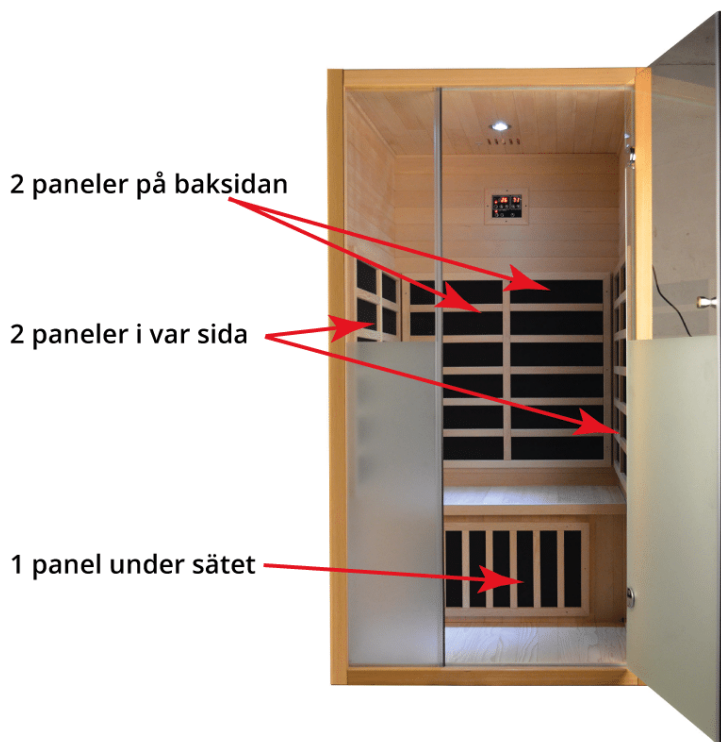

Placering av paneler I modell Royal II

Material

Tillverkad av FSC certifierad kanadensisk hemlock, vilket är ett idealiskt material för framställning av bastur.

Fördelar

Viktninskning