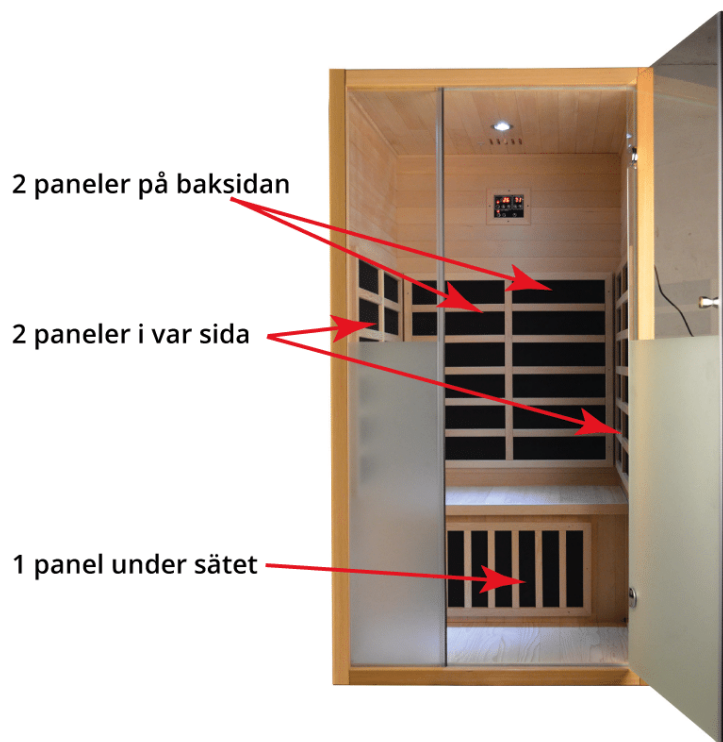

Kabinen är utrustad med 7 FIR kolfiberpaneler med låg EMF.

- 2 x 200W ryggpaneler (75 x 40 cm).
- 4 x 300W sidopaneler (75 x 40 cm).
- 1 x 150W värmepanel för benen (60x 30 cm).

Royal II är tillverkad av kanadensisk hemlock, vilket är ett idealiskt material för framställning av bastur. I taket finns det inbyggda spotlights som ger ett mjukt och behagligt ljus i kabinen.

Kabinen levereras i en byggsats som enkelt monteras ihop på några timmar.

Tillverkad av FSC certifierad kanadensisk hemlock, vilket är ett idealiskt material för framställning av bastur.

Display

Funktionerna i Royal II betjänas enkelt via en display inne i kabinen.

Belysning

Kabinen är inredd med spotlights i taket, vilket gör den ljus och trevlig.

Reglering av temperatur

En temperatursensor som strategiskt har placerats bredvid ventilationen, ser till att kabinen håller önskad temperatur.

Elanslutning: 1,5 kvadrat ledning

EMF: under 2,4 mG

[Placering av paneler i modell Royal II](#)

[Material](#)

Tillverkad av FSC certifierad kanadensisk hemlock, vilket är ett idealiskt material för framställning av bastur.