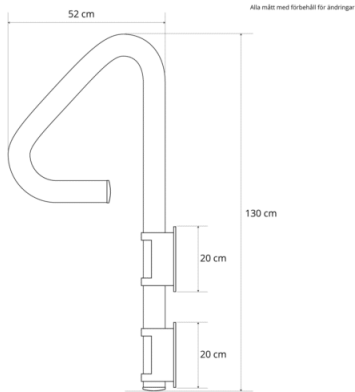

Rekommanderat pris: SEK ~~2.195,00~~

SKU: 8262 | **Category:** [Tillbehör utomhusspa](#) |

GALLERY IMAGES

PRODUCT DESCRIPTION

Ledstången är stabil, då den monteras direkt på spabadets kabinett. Montering av ledstången bör ej ske i närheten av spabadets tekniska delar.