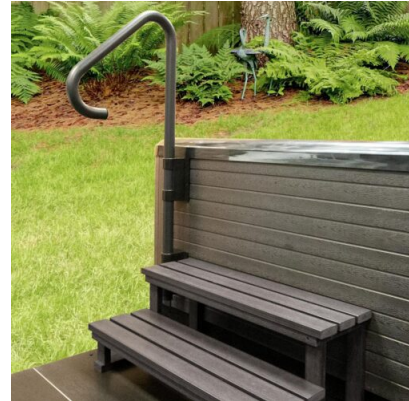

LEDSTÅNG/HANDLEDARE TILL UTOMHUSSPA

1.795,00 SEK

Vår ledstång i kraftigt och hållbart metall, är perfekt för de som vill ha lite extra stöd vid i- och urstigning ur ert utomhusspa, swimspa eller badtunna.

Rekommanderat pris: SEK ~~2.195,00~~

SKU: 8262 | **Category:** [Tillbehör utomhusspa](#) |

GALLERY IMAGES

PRODUCT DESCRIPTION

Ledstången är stabil, då den monteras direkt på spabadets kabinett. Montering av ledstången bör ej ske i närheten av spabadets tekniska delar.

Färg: Grå.