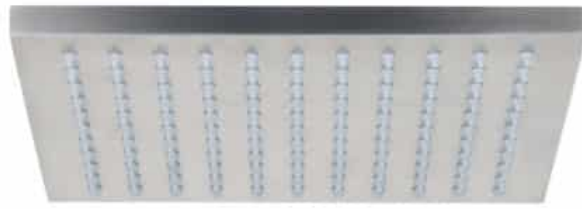

KVADRATISK DUSCHHUVUD MODELL RAINBOW 20

SKU: 5601

1.295,00 SEK

Topppduschhuvud i Rostfritt borstat stål.

Lyxkvalitet med antikalksystem.

Mått: B: 20 cm x L: 20 cm

Rekommanderat pris: SEK ~~1.595,00~~

PRODUCT DESCRIPTION

Topppduschhuvud i Rostfritt borstat stål.

Lyxkvalitet med antikalksystem.
Mått: B: 20 cm x L: 20 cm

Exkl.blandare och bottenventil.