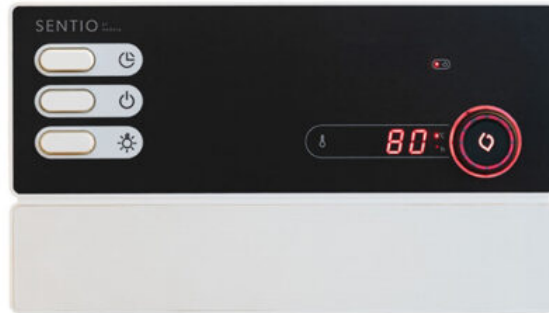

PROFESSIONELL B2 KONTROLLPANEL TILL QUBE BASTUAGGREGAT

SKU: 6207

7.685,00 SEK

Professionell kontrollpanel till Qube Bastuaggregat.

PRODUCT DESCRIPTION

Kontrollpanelen ger en klar översikt över de olika inställningar och funktioner och är dessutom enkel att använda. Panelens timer-funktion, gör det möjligt att automatiskt stänga av bastuaggregatet.

Kontrollpanelen visar temperaturen i bastun.

Teknisk data:

Temperaturintervall	30 °C till 110 °C
Dimensioner	30,7 x 17,5 x 5,7 cm
Belysning- och ventilationsstyrning	
Förinställd uppstart	0-24 timmar före användning (15 minuters intervaller)
Anslutning	400V 3- fas.