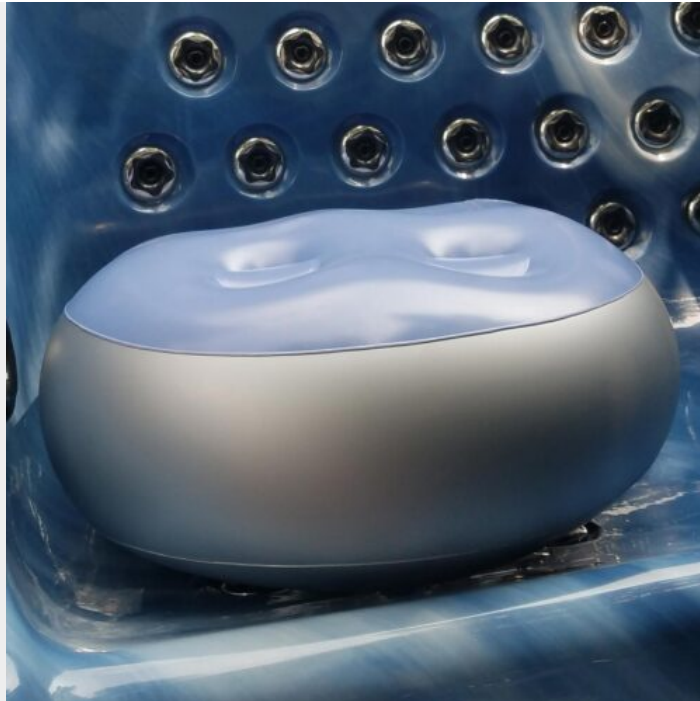

## JUSTERBART BARNSÄTE TILL UTMOMHUSSPA

SKU: 8291

**295,00 SEK**

Förhöj spaupplevelsen för dina barn. Detta justerbara barnsäte till utomhusspaet, fylls med vatten så att sitsen hamnar närmre ytan och barnen bekvämt kan sitta med huvudet över vattenytan.

Mått: L: 42 x B: 42 x L: 15 cm.

### PRODUCT DESCRIPTION

Sätets hårdhet och höjd kan regleras genom att justera vattenmängden i sätet. Sugkoppar ser till att

sätet hålls på plats.  
Tillverkat av värmebeständigt material.