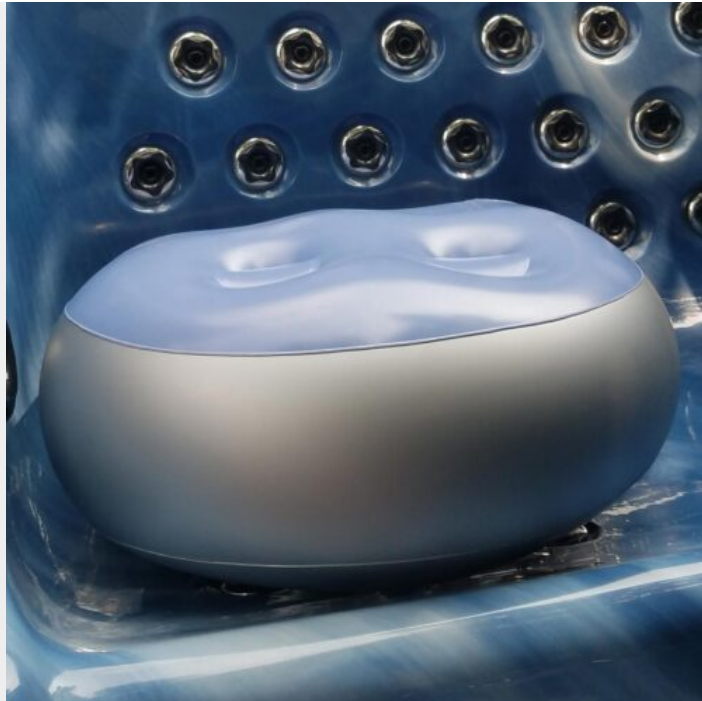

JUSTERBART BARNSÄTE TILL UTMOMHUSSPA

SKU: 8291

295,00 SEK

Förhöj spaupplevelsen för dina barn. Detta justerbara barnsäte till utomhusspaet, fylls med vatten så att sitsen hamnar närmre ytan och barnen bekvämt kan sitta med huvudet över vattenytan.

Mått: L: 42 x B: 42 x L: 15 cm.

PRODUCT DESCRIPTION

Sätets hårdhet och höjd kan regleras genom att justera vattenmängden i sätet. Sugkoppar ser till att

sätet hålls på plats.
Tillverkat av värmebeständigt material.