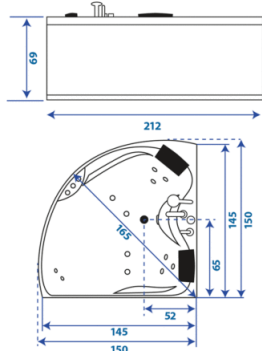

GALLERY IMAGES

Inomhusspa modell Deco

PRODUCT DESCRIPTION

Badets triangulära inredning, ger betydligt mer utrymme jämfört med kar i klassisk oval design där hörnplatsen oftast används som barnsits. Sätena är ergonomiskt utformade för optimal komfort och något sänkta i förhållande till resten av spabadet. Spabadets undervattensbelysning ger en avslappnande, lyxig och mysig stämning. Kombinationen av det varma vattnet och den dämpade belysningen har en god inverkan på välmåendet. Detta spa är högerställt.