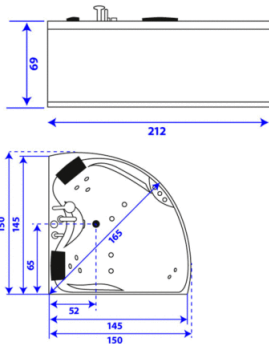

GALLERY IMAGES

Inomhusspa modell Classic

PRODUCT DESCRIPTION

Alla jets har steglös reglering av massagestrålarnas hårdhet. Tack vare spabadets storlek, kommer undervattensbelysningen verkligen till sin rätt och ger en avslappnande och mysig upplevelse. Hörnspaet Classic har generösa inre mått och god plats för två personer. Badets hjärtformade inredning, ger betydligt mer utrymme jämfört med kar i klassisk oval design.

Modell Classic har 2 nackkuddar för att ge dig maximal komfort. Kuddarna är försedda med sugkoppar och kan därför enkelt tas bort vid rengöring av karet. Ryggstödet lutning i kombination med nackkudden, gör