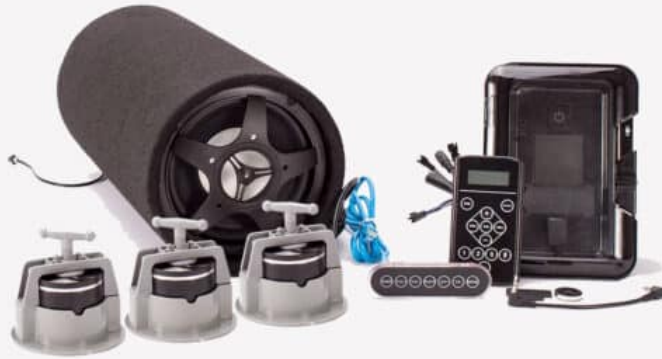

INBYGGD STEREO TILL UTOMHUSSPA

SKU: 8210

9.695,00 SEK

Vatten- och dammresistent stereo med radio och enkel anslutning till din mobila enhet eller MP3-spelare.

Priset inkluderar montering av stereo på nya spabad som köpes hos SPA Kompagniet.

Rekommenderat pris: SEK ~~11095,00~~

PRODUCT DESCRIPTION

Vatten- och dammresistent stereo med radio och enkel anslutning till din mobila enhet eller MP3-spelare.

Anslutning av din mobila enhet sker antingen via Bluetooth eller mic/hörlursuttaget. Mobila enheter som ej är större än 14 x 7,5 cm får plats i den vattentäta stereoboxen på spabadets frontpanel.

Mer information

[Inbyggd stereo](#)

Stereon monteras på spabadets frontpanel.

Högtalarna monteras på karet undersida och subwooferen i botten av karet för bäst möjliga ljud i ditt spabad.

Stereon är dessutom utrustad med en USB-port så du kan ladda din telefon samtidigt som du lyssnar på musik.

[Styrning](#)

Du styr enkelt musiken från en vattentålig fjärrkontroll som medföljer eller via displayen som sitter på spabadets sargkant.

Förstärkaren är försedd med equalizer så du kan anpassa ljudet efter egen önskan. Radion kan lagra upp till tre av dina favoritprogram.