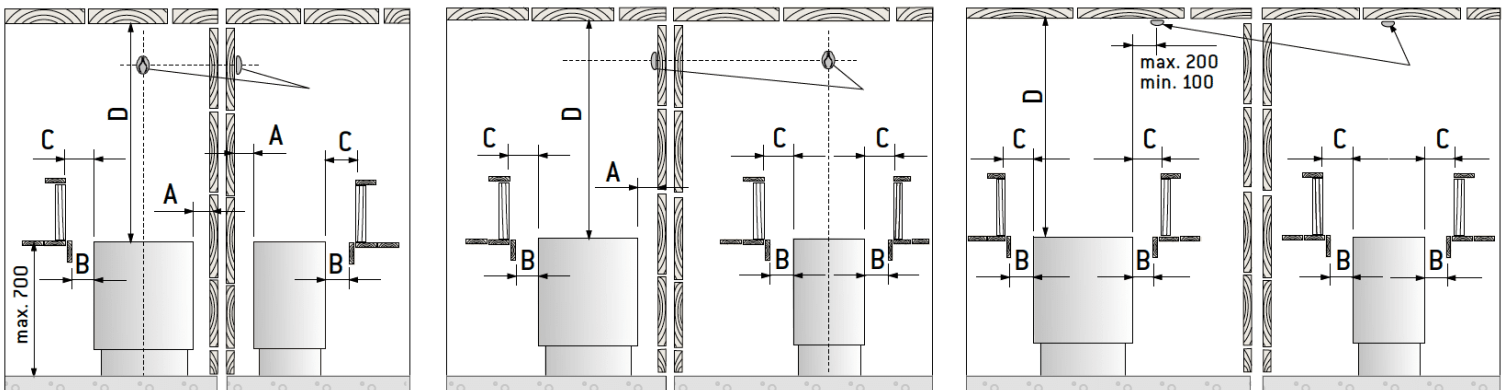

Mått: B: 50 x H: 73 x D: 73 cm.

Rekommanderat pris: **43.065,00**

PRODUCT DESCRIPTION

Tillbehör

Harvia Profi bastuaggregat styrs med en separat styrenhet, Xenio CX170 med Powerbox.

	Produkt
6173	CX170 styrning
6174	LTY17 Powerbox

Specifikationer:

Teknisk information:

Effekt kW Profi 30:	30 kW
Rekommenderad storlek bastu- Profi 30:	40m ³ - 60 m ³ Min. höjd 220 cm.
Mängd bastusten:	100 kg
Vikt kg:	60kg
Anslutning:	400V 3- fas
Kabel:	5 x 16 mm ²
Säkring:	3 x 50A
Säkerhetsavstånd Profi 30 A / B / C	200 / 100 / 200 mm.