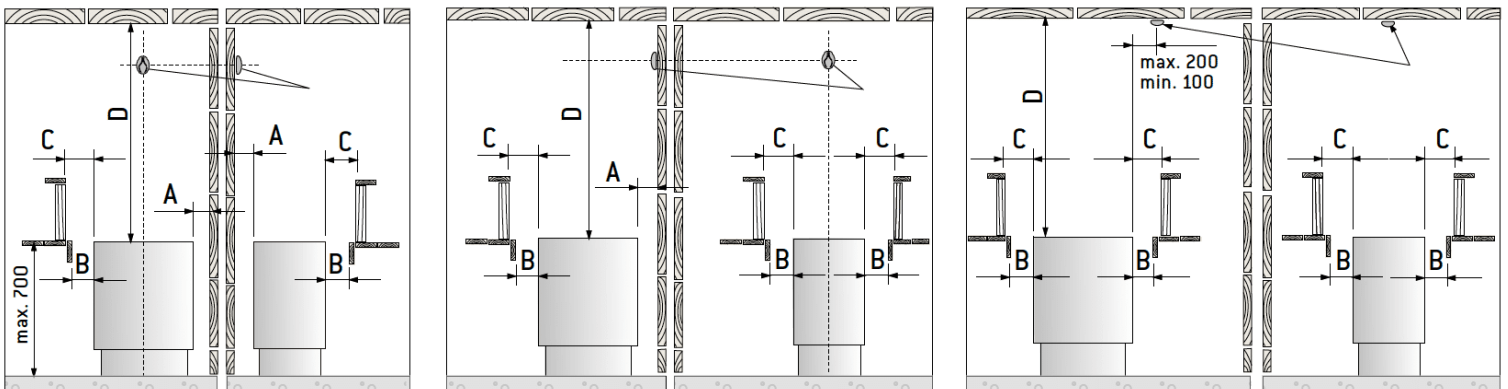

Mått: B: 50 x H: 73 x D: 73 cm.
Rekommanderat pris: **36.576,00**

PRODUCT DESCRIPTION

Tillbehör

Harvia Profi bastuaggregat styrs med en separat styrenhet, Xenio CX170 med Powerbox.

	Produkt
6173	CX170 styrning
6174	LTY17 Powerbox

Teknisk data:

Effekt kW Profi 20:	20 kW
Rekommenderad storlek bastu- Profi 20:	18m ³ - 24 m ³ Min. höjd 220 cm.
Mängd bastusten:	100 kg (Ø 5–10 cm, AC3000)
Vikt kg:	60kg
Anslutning:	400V 3- fas
Kabel:	5 x 10 mm ²
Säkring:	3 x 27A
Säkerhetsavstånd Profi 30 A / B / C	200 / 100 / 200 mm.