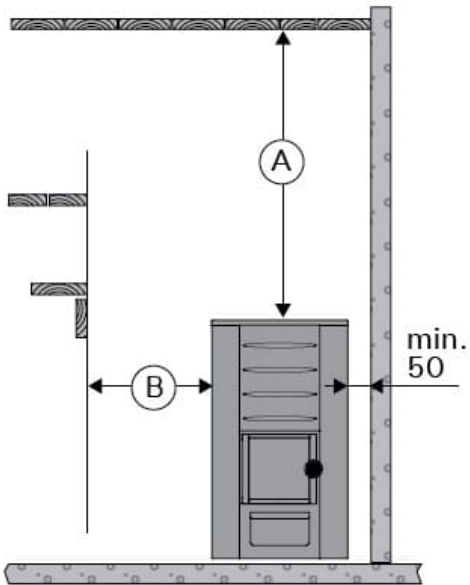

A min.	B min.	C min.	D min.
M3	1200	250	300	300
20 Pro	1300	300	300	300

Specifikationer