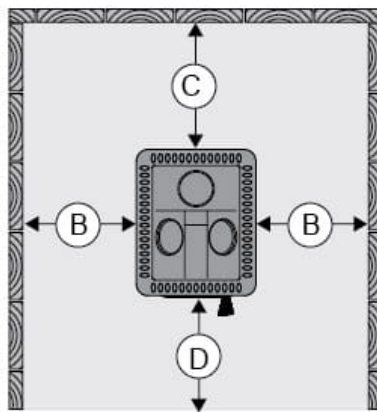

A min.	B min.	C min.	D min.
M3	1200	250	300	300
20 Pro	1300	300	300	300

Specifikationer