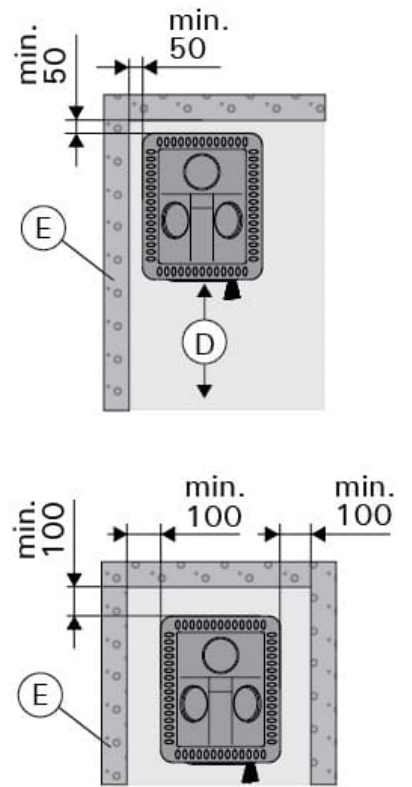

A min.	B min.	C min.	D min.
M3	1200	250	300	300
20 Pro	1300	300	300	300

Specifikationer