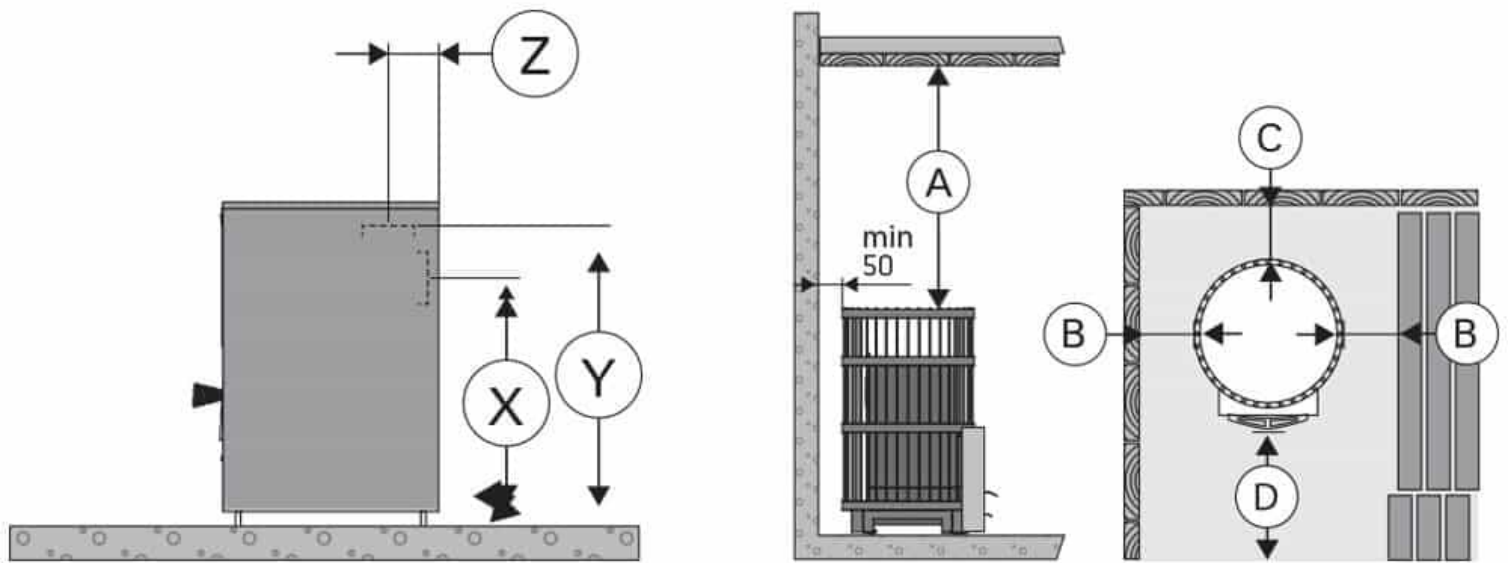

X	Y	Z	A min.	B min.	C min.	D min.
Harvia Legend 240/SL/Duo	560	670	200 ± 5	1000	200	250	630

Specifikationer

[Ladda ner dokument](#)
[Manual](#)

Ekstra tillbehör:

- •