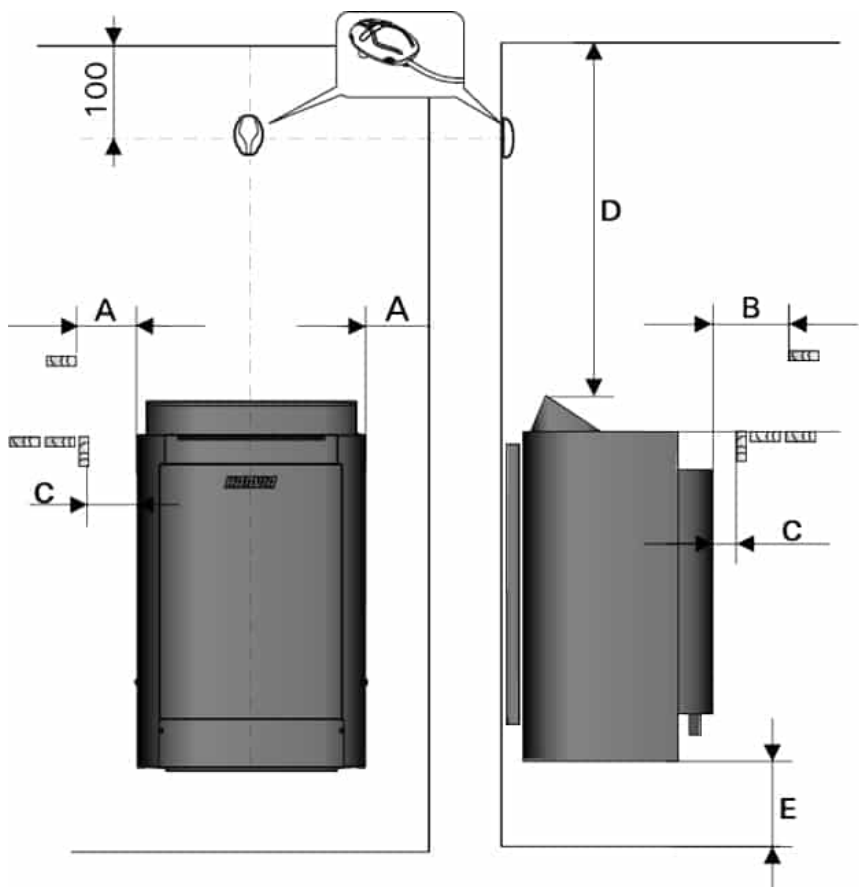

**Mått:** B: 40 x H: 64 x D: 36 cm.  
Rekommanderat pris: **24.445,00**

### **Specifikationer:**

Effekt kW:	8 kW
Dimensioner:	B: 40 x H: 64 x D: 36 cm.
Vikt kg:	16 kg
Storlek basturum:	6-12 m <sup>3</sup> , Min. höjd 1,90 m.
Mängd bastusten:	22 kg
Vattentank:	5 l.
Effektivitet förångning:	2 kW
Färg:	Svart
Anslutning:	400V, 3- fas. 3 x 10A. 5 x 1,5mm <sup>2</sup> kabel