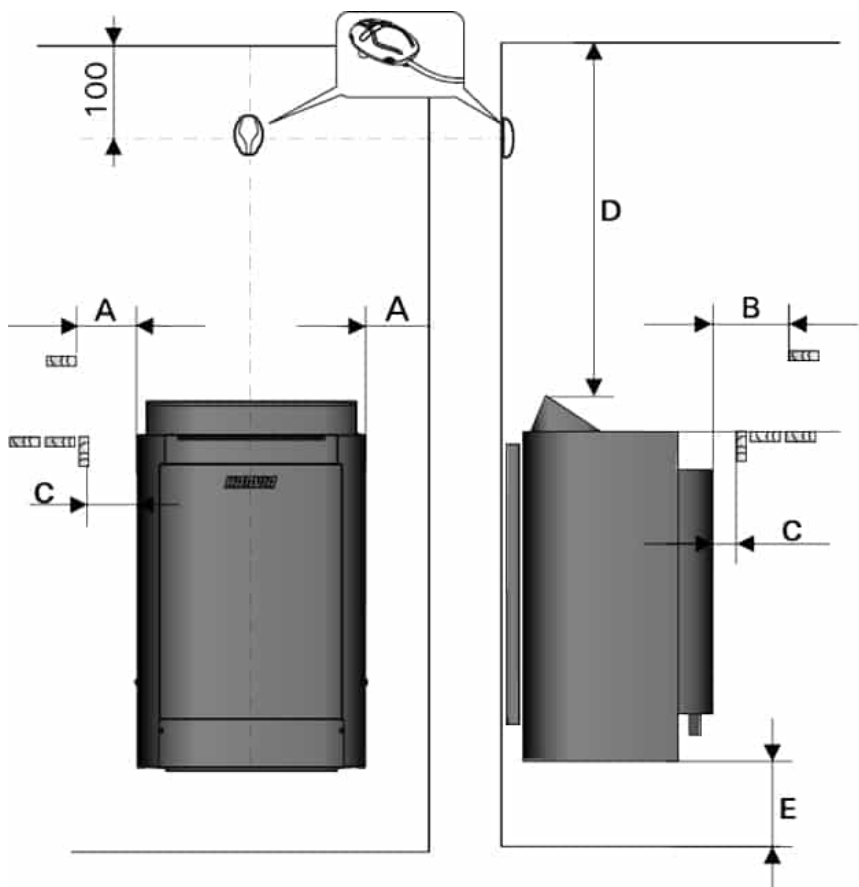

Mått: B: 40 x H: 64 x D: 36 cm.
Rekommanderat pris: **24.445,00**

PRODUCT DESCRIPTION

Välldoftande örtpåsar kan placeras på ånggallret för att skapa en härlig och avslappnande aromabastu upplevelse.

Behövliga tillbehör:

Harvia Combinator 8 kW behöver [kontrollpanelen CS110C](#) för att fungera.

Specifikationer:

Effekt kW:	8 kW
Dimensioner:	B: 40 x H: 64 x D: 36 cm.
Vikt kg:	16 kg
Storlek basturum:	6-12 m ³ , Min. höjd 1,90 m.
Mängd bastusten:	22 kg
Vattentank:	5 l.
Effektivitet förångning:	2 kW
Färg:	Svart
Anslutning:	400V, 3- fas. 3 x 10A. 5 x 1,5mm ² kabel