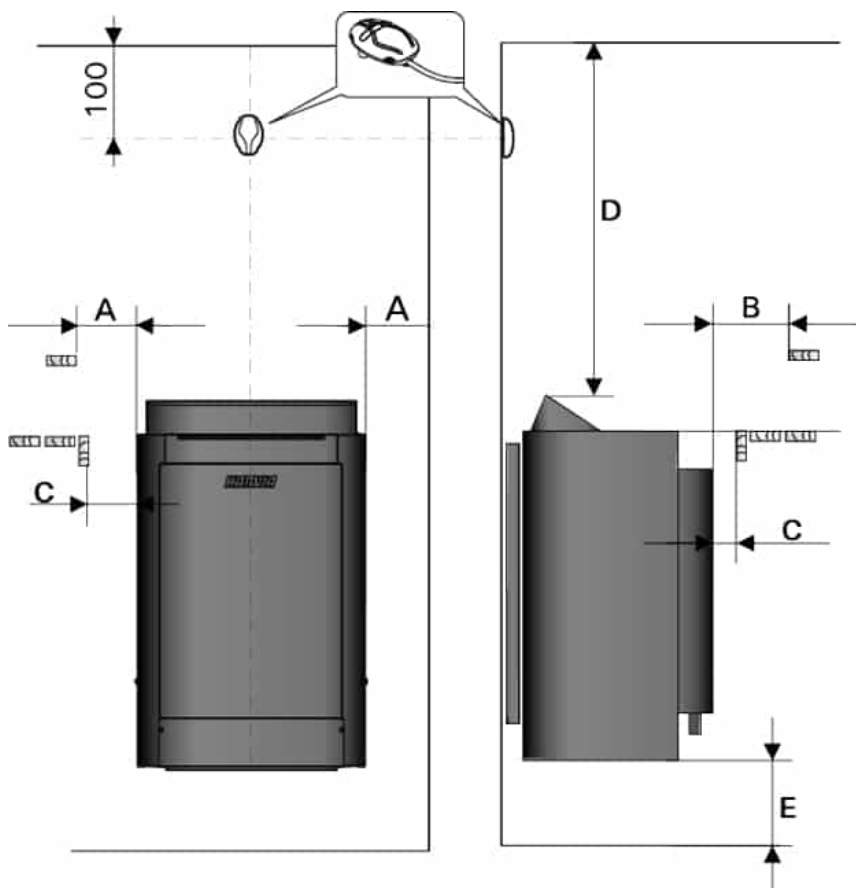

## HARVIA COMBINATOR 6KW

SKU: 6181

**18.665,00 SEK**

Kombinerad bastuaggregat och ånggenerator (utan kontrollpanel).

**Mått:** B: 40 x H: 64,5 x D: 33 cm.  
Rekommenderat pris: ~~22.398,00~~

### PRODUCT DESCRIPTION

Combinator 6 kW ger variation i din bastuupplevelse och gör det möjligt att använda kabinen som både traditionell bastu och ångkabin. Våldoftande örtpåsar kan placeras på ånggallret för att skapa en

### Specifikationer:

Effekt kW:	6 kW
Dimensioner:	B: 40 x H: 64,5 x D: 33 cm.
Vikt kg:	16 kg
Storlek basturum:	6 -8 m <sup>3</sup>
Mängd bastusten:	25 kg
Vattentank:	5 l.
Effektivitet förångning:	2 kW
Färg:	Svart
Anslutning:	400V, 3- fas 5 x 1,5mm <sup>2</sup> kabel