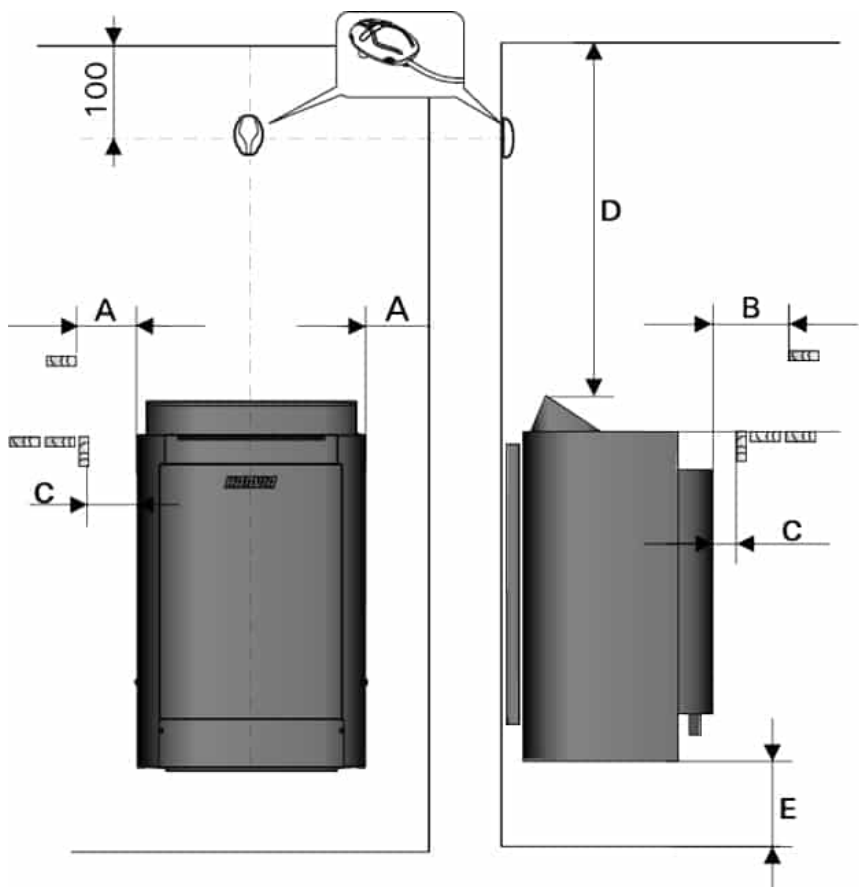

HARVIA COMBINATOR 6KW

SKU: 6181

18.665,00 SEK

Kombinerad bastuaggregat och ånggenerator (utan kontrollpanel).

Mått: B: 40 x H: 64,5 x D: 33 cm.
Rekommenderat pris: ~~22.398,00~~

PRODUCT DESCRIPTION

Combinator 6 kW ger variation i din bastuupplevelse och gör det möjligt att använda kabinen som både traditionell bastu och ångkabin. Våldoftande örtpåsar kan placeras på ånggallret för att skapa en

härlig och avslappnande aromabastu upplevelse.

Behövliga tillbehör:

Harvia Combinator 8 kW behöver [kontrollpanelen CS110C](#) för att fungera.

Specifikationer:

Effekt kW:	6 kW
Dimensioner:	B: 40 x H: 64,5 x D: 33 cm.
Vikt kg:	16 kg
Storlek basturum:	6 -8 m ³
Mängd bastusten:	25 kg
Vattentank:	5 l.
Effektivitet förångning:	2 kW
Färg:	Svart
Anslutning:	400V, 3- fas 5 x 1,5mm ² kabel

	A	B	C	D	E
KM60SE	50	60	10	1100	150
KM80SE	100	90	10	1100	150

Specifikationer

[Ladda ner dokument](#)

[Manual](#)

Extra tillbehör:

•

[Kontrollpanel Xafir CS110 till Cylindro](#)

5.380,00 SEK