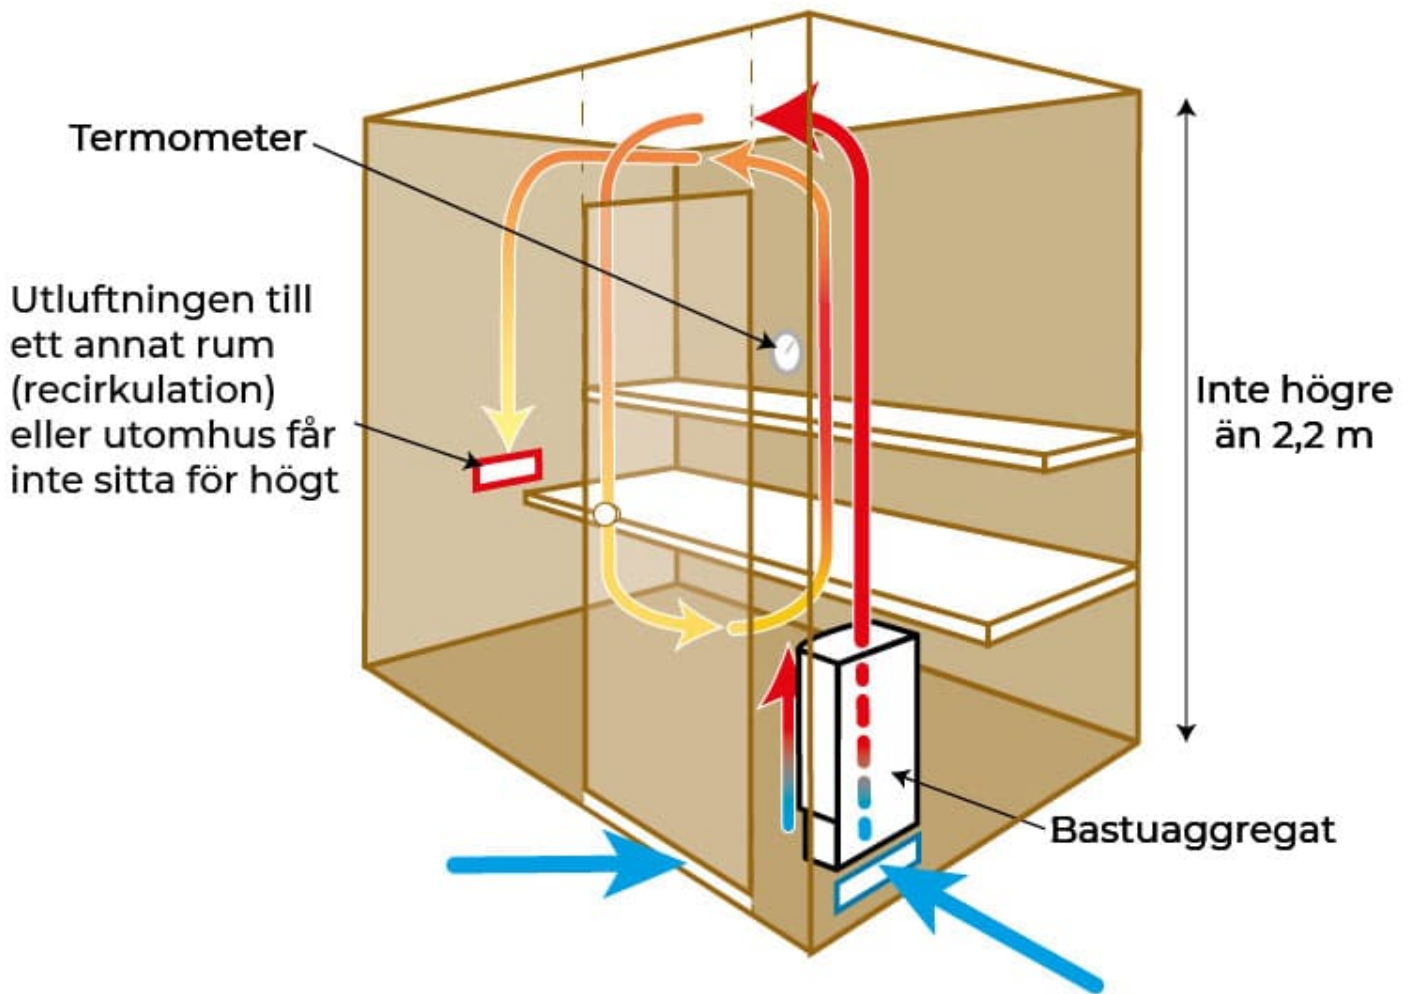

BASTUTRÄ, TERMOASP 125

SKU: 6034

200,00 SEK

Kvistfri bastupanel i värmebehandlad asp (termoasp), Klass A- sortering för väggklädsel av bastun. Specialträ till bastur, tillverkat av långsamväxande träd med ådror som ligger nära varandra.

Mått: Längd; 210 cm till 240 cm, bredd; 12,5 cm, Tjocklek; 1,5cm.

Rekommanderat pris: **225,00**

PRODUCT DESCRIPTION

Det värmebehandlade träet, har en vacker och enhetlig mörk färg. Träet är dessutom smutsavvisande, vilket gör det lättare att hålla bastun ren och fin.

Schematisk konstruktion av en bastu

Luftöppningen under bastuaggregat eller dörren ska vara i närheten av bastuaggregatet