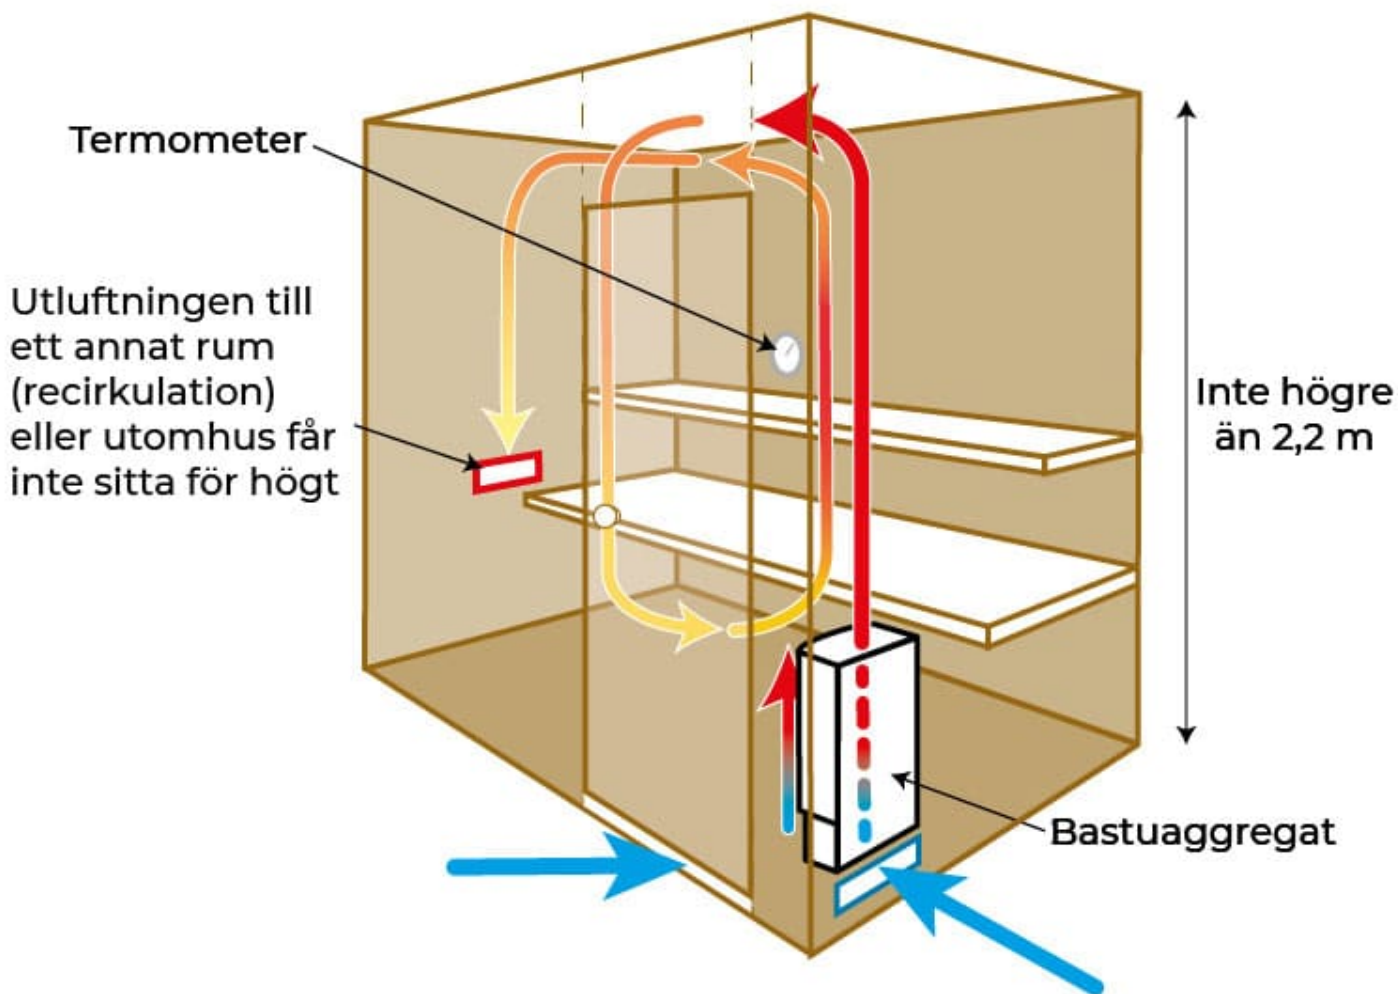

BASTUTRÄ, ASP 65

SKU: 6061

75,00 SEK

Kvistfri bastupanel i asp, Klass A- sortering.
Mått: Längd; 210 cm till 240 cm, bredd; 6,5 cm, Tjocklek; 1,5 cm.
Rekommanderat pris: **90,00**

PRODUCT DESCRIPTION

Specialträ i varm, glödande färg till bastur. Långsamväxande träd med ådror som ligger nära varandra.
□Vackra bastupanel i hög kvalitet till bra priser.

Priset gäller blandade längder. Önskas samma längd på brädorna, tillkommer 10% för sortering och ompackning.

OBS! Vid större leveranser kan det tillkomma extra frakt.

Träet i bastur- och infraröda kabiner utsätts för extrema temperatursvängningar. Det är därför viktigt att välja rätt träslag som passar just dessa höga temperaturer. Träets ådror bör ligga nära varandra, vilket är tillfället för träd med långsam årlig tillväxt, framförallt i områden med hög kyla och kort sommar.

Schematisk konstruktion av en bastu

Luftöppningen under bastuaggregat eller dörren ska vara i närheten av bastuaggregatet