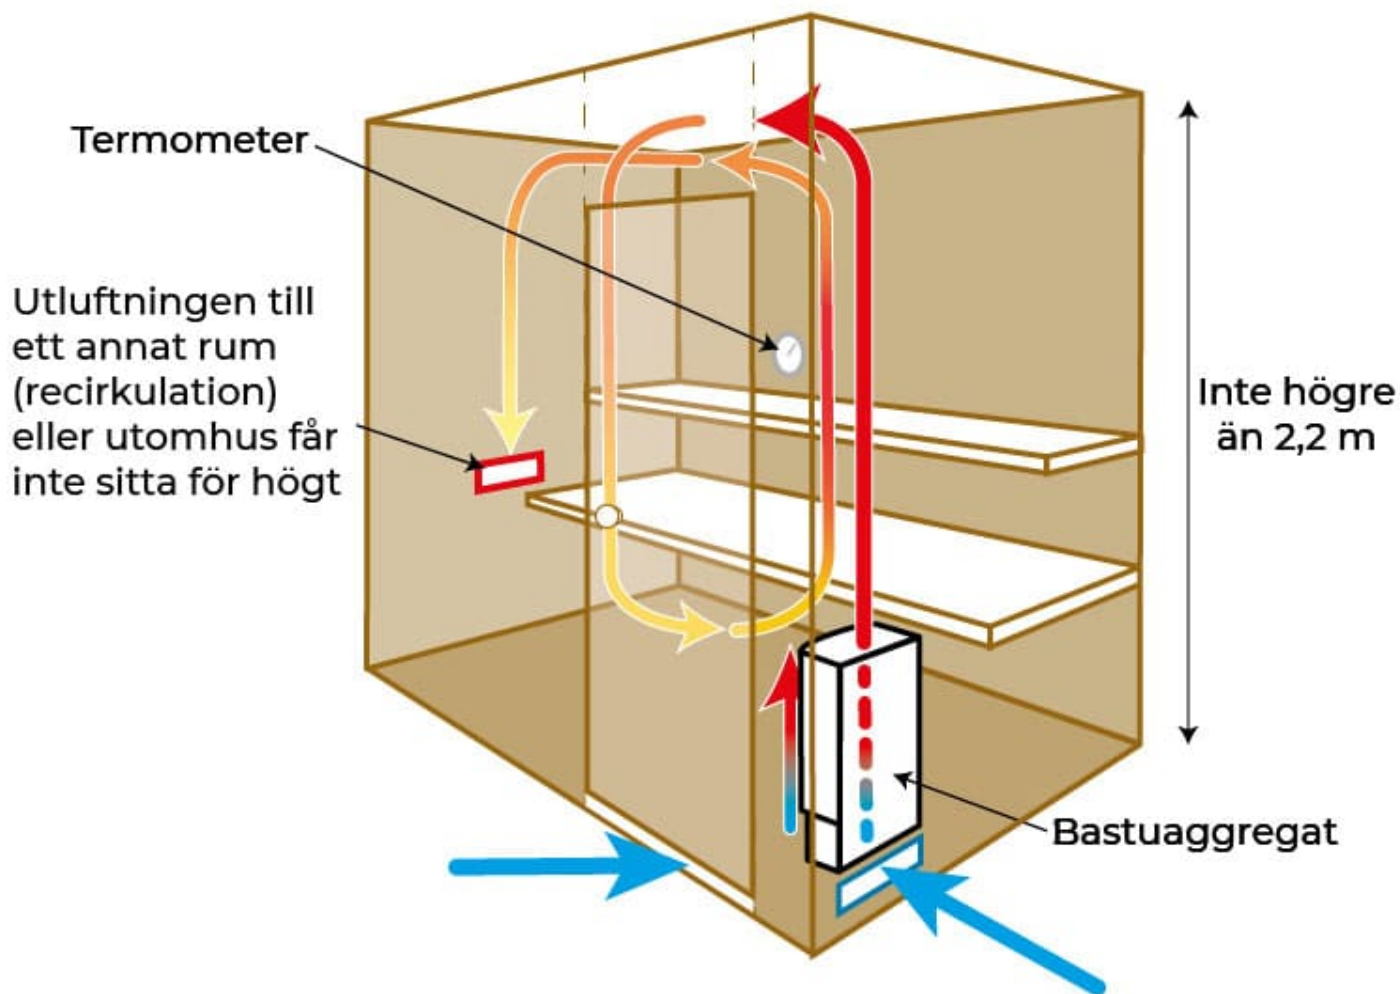

BASTUTRÄ, AL 90

SKU: 6094

95,00 SEK

Vacker al i bästa kvalitet, till bra pris.

Mått: Längd; 210 cm till 240 cm, bredd; 9,0 cm, Tjocklek; 1,5 cm.

Rekommenderat pris: ~~115,00~~

PRODUCT DESCRIPTION

Prisen gäller blandade längder. Önskas samma längd på bräderna, tillkommer 10% för sortering och ompackning.

Pris: 85,-/bräda, vilket motsvarar en pris på 500,-/m².

OBS! Vid större leveranser kan det tillkomma extra frakt.

Träet i bastur- och infraröda kabiner utsätts för extrema temperatursvängningar. Det är därför viktigt att välja rätt träslag som passar just dessa höga temperaturer. Träets ådror bör ligga nära varandra, vilket är tillfället för träd med långsam årlig tillväxt, framförallt i områden med hög kyla och kort sommar.

Schematisk konstruktion av en bastu

Luftöppningen under bastuaggregat eller dörren ska vara i närheten av bastuaggregatet