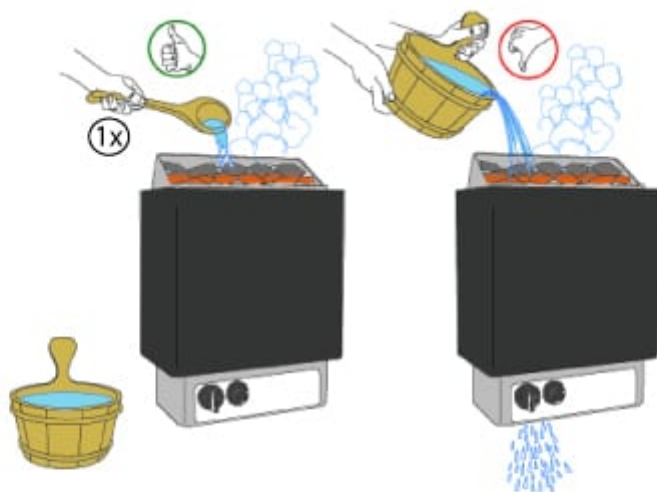

EI: 400V/16 A.

**Bastusten köpes separat, och kan läggas till din beställning när du går till inköpsorgen.
Kombinationen av vatten och elektronik ställer höga krav på kvalitet.**

SPA Kompaniets bastuaggregat- och ugnar är därför tillverkade av högsta kvalitet. De är gedigna och av hållbart material. Vi rekommenderar att man håller på vatten försiktigt och ej mer än en skopa åt gången. Läs mer om hur man använder vatten i en bastu.

Används bastun i uthyrningssyfte, kan du ladda ner denna bastuguide på 3 olika språk.

Brug øsen moderat, overhæld ikke saunaovnen med vand!

Verwenden Sie die Schaufel gemäßigt, Saunaofen nicht mit Wasser übergießen!

Use the scoop moderately, do not pour water over the sauna heater!

Utilisez le scoop modéré, ne pas verser le four de sauna avec de l'eau!

Hur stort bastuaggregat behövs?

Kamin storlek kW	Bastusten kg	Basturum m³	Rumshöjd mm
4,5	15	3-5	1900
6	23	5-9	1900