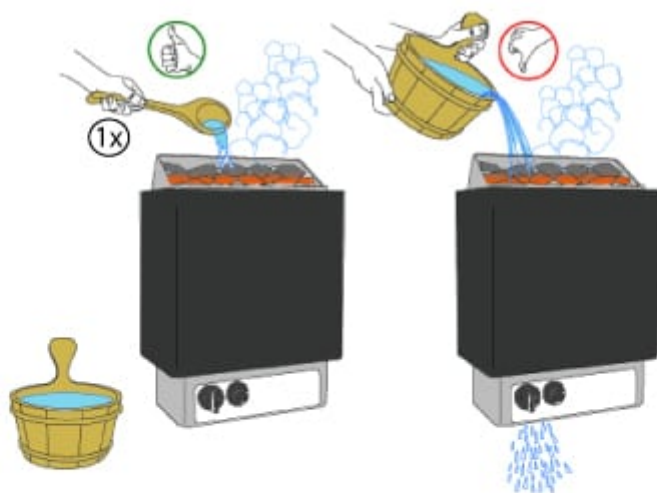

El: 400V/16 A.

Mått: L: 41 x H:56,5 x D: 27,5 cm.

**Bastusten köpes separat, och kan läggas till din beställning när du går till inköpskorpen.
Kombinationen av vatten och elektronik ställer höga krav på kvalitet.**

SPA Kompagniets bastuaggregat- och ugnar är därför tillverkade av högsta kvalitet. De är gedigna och av hållbart material. Vi rekommenderar att man håller på vatten försiktigt och ej mer än en skopa åt gången. Läs mer om hur man använder vatten i en bastu.

Används bastun i uthyrningssyfte, kan du ladda ner denna bastuguide på 3 olika språk.

Brug øsen moderat, overhæld ikke saunaovnen med vand!

Verwenden Sie die Schaufel gemäßigt, Saunaofen nicht mit Wasser übergießen!

Use the scoop moderately, do not pour water over the sauna heater!

Utilisez le scoop modéré, ne pas verser le four de sauna avec de l'eau!

Hur stort bastuaggregat behövs?

Kamin storlek
kW

Bastusten
kg

Basturum
m³

Rumshöjd
mm