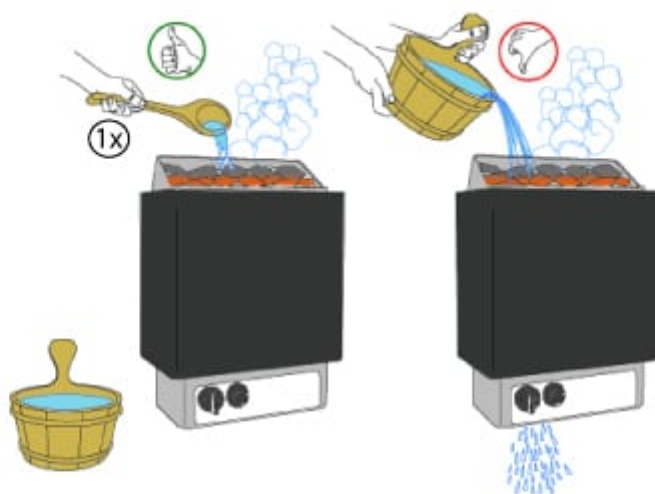

**Bastusten köpes separat, och kan läggas till din beställning när du går till inköpsorgen.
Kombinationen av vatten och elektronik ställer höga krav på kvalitet.**

El: 400V/16 A.

SPA Kompagniets bastuaggregat- och ugnar är därför tillverkade av högsta kvalitet. De är gedigna och av hållbart material. Vi rekommenderar att man håller på vatten försiktigt och ej mer än en skopa åt gången. Läs mer om hur man använder vatten i en bastu.

Används bastun i uthyrningssyfte, kan du ladda ner denna bastuguide på 3 olika språk.

Brug øsen moderat, overhæld ikke saunaovnen med vand!

Verwenden Sie die Schaufel gemäßigt, Saunaofen nicht mit Wasser übergießen!

Use the scoop moderately, do not pour water over the sauna heater!

Utilisez le scoop modéré, ne pas verser le four de sauna avec de l'eau!

Hur stort bastuaggregat behövs?

Kamin storlek kW	Bastusten kg	Basturum m³	Rumshöjd mm
4,5	15	3-5	1900
6	23	5-9	1900