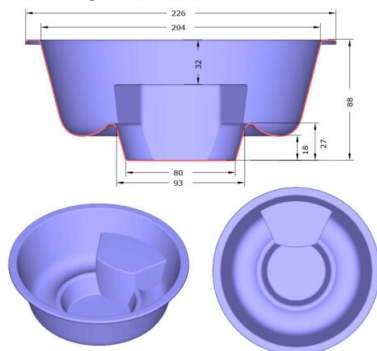

BADTUNNA SKAGERRAK Ø 226

40.795,00 SEK

Badtunna med glasfiberinsats och vedeldad integrerad kamin.

Finns i två färger; vitt och grå.

Mått: Ø 226 cm x H: 105 cm.

Rekommenderat pris: SEK ~~48.695,00~~

SKU: 6131-6132 | **Category:** [BADTUNNA](#) |

VARIATIONS

Image	SKU	Price	Description	Välj färg
	6131	40.795,00 SEK		Grå
	6132	40.795,00 SEK		Vit

GALLERY IMAGES

Badtunna Skagerrak Ø: 226 x H: 105 cm

Alla mål kan ändras. Mått anges i cm.

PRODUCT DESCRIPTION

Specifikationer

[Dimensioner och utseende](#)

Mått insida: 205 cm.

Mått: Höjd: 115 cm med lock

Mått utsida: 226 cm

Djup sittplatser: 64 cm

Total höjd inklusive skorsten: 270 cm.

Färg: Vit eller grå/ trä