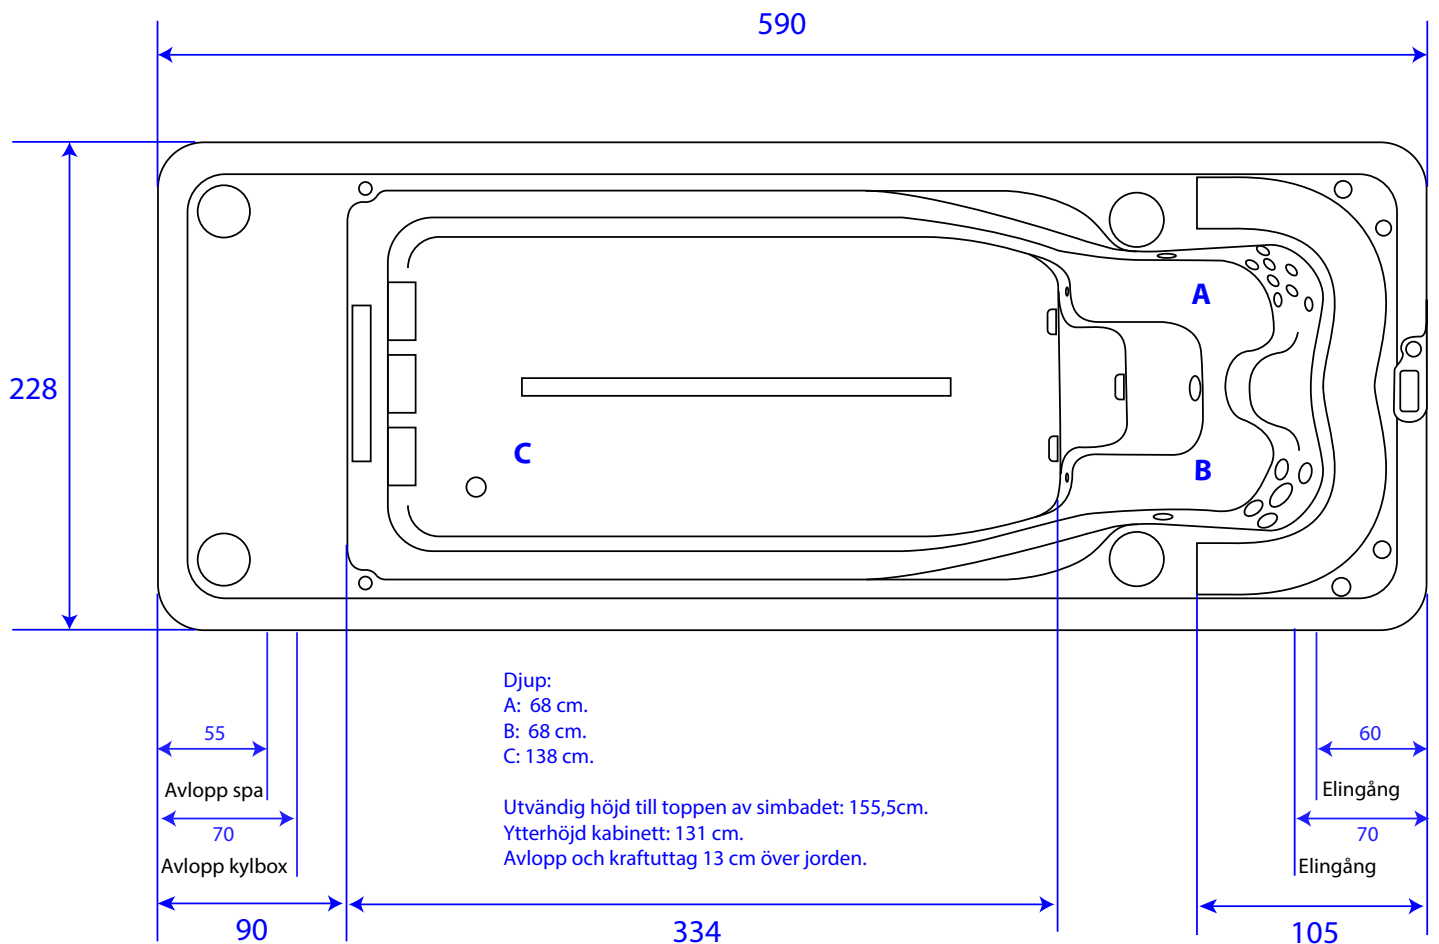

Swimspa River Flow 1

Yttre dimensioner: L: 590 x B: 228 x H: 155,5 cm.

Målandringar kan uppstå.