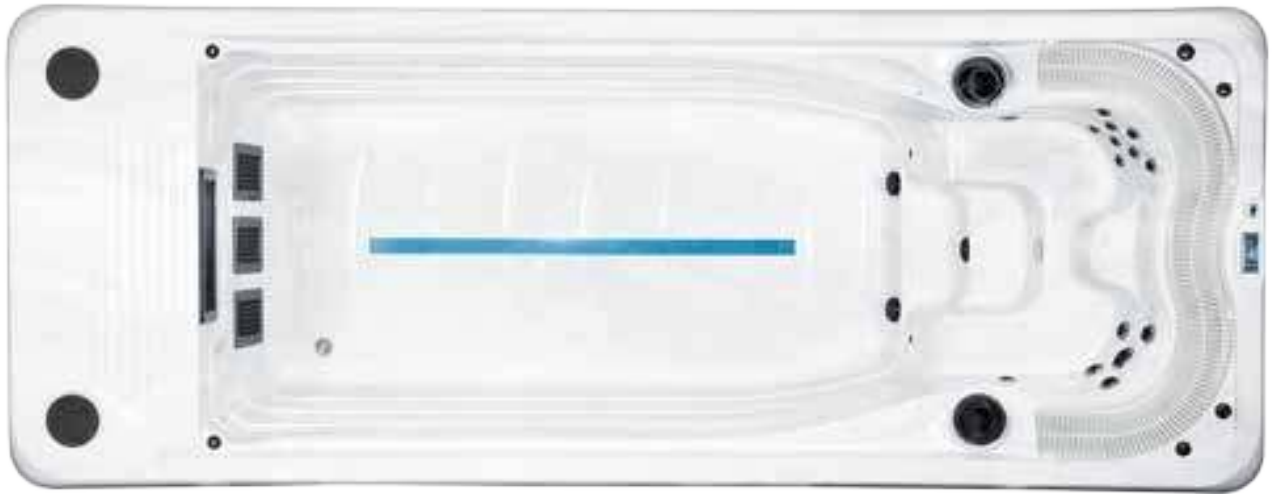

Swimspa River Flow 1

Yttre dimensioner: L: 590 x B: 228 x H: 155,5 cm.

Målandringar kan uppstå.