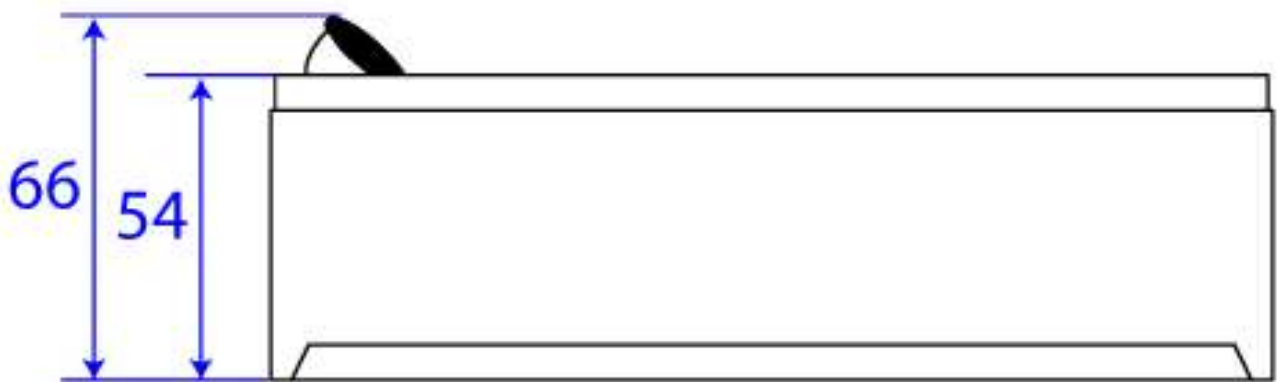

INOMHUSSPA MODELL NEW LINE 180

Rikta komma att ändras