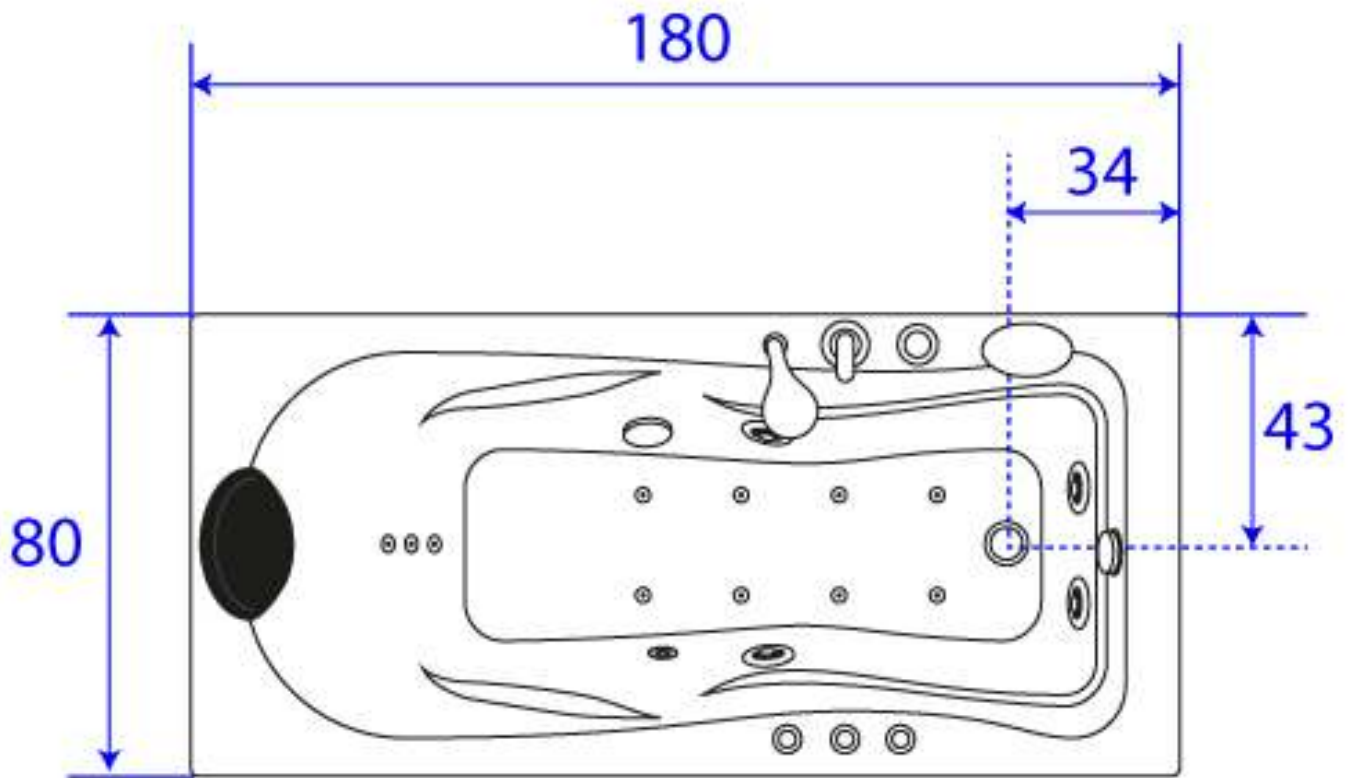

INOMHUSSPA MODELL NEW LINE 180

Rikta komma att ändras